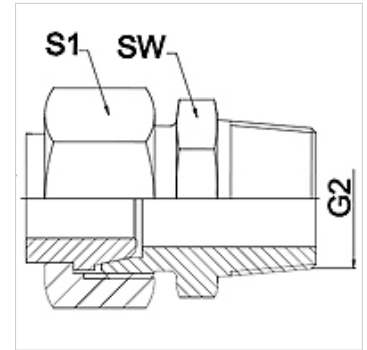

## 属性

应用范围	用于金属软管的连接配件
接口 1	英制锥形外螺纹
密封形式 1	锥形密封式
标准	DIN EN 10226 / ISO 7-1
结构形式	直道
规格	3件套螺旋接头
原料	不锈钢

## 提示

给出的扳手开口度为参考值!

## 货品

名称	DN	PN (bar)	G2	SW (mm)	S1 (mm)
WA 006 AFL-VRK VA	6	250	R 1/4"	17	17,0
WA 008 AFL-VRK VA	8	250	R 1/4"	17	19,0
WA 010 AFL-VRK VA	10	250	R 3/8"	24	22,0
WA 013 AFL-VRK VA	13	250	R 1/2"	27	27,0
WA 016 AFL-VRK VA	16	160	R 1/2"	27	32,0
WA 020 AFL-VRK VA	20	160	R 3/4"	36	36,0
WA 025 AFL-VRK VA	25	100	R 1"	41	41,0
WA 032 AFL-VRK VA	32	100	R 1.1/4"	50	50,0
WA 040 AFL-VRK VA	40	100	R 1.1/2"	60	60,0