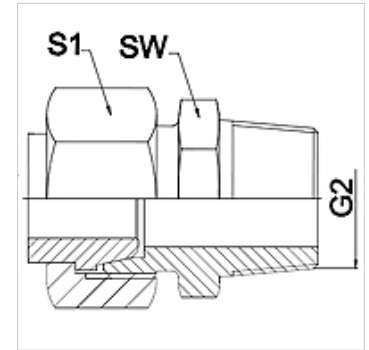

## 属性

应用范围	用于金属软管的连接配件
接口 1	英制锥形外螺纹
密封形式 1	锥形密封式
标准	DIN EN 10226 / ISO 7-1
结构形式	直道
规格	3件套螺旋接头
原料	不锈钢

## 货品

名称	DN	PN (bar)	G2	SW (mm)	S1 (mm)
WA 006 AFL-VRK VA	6	250	R 1/4"	17	17,0
WA 008 AFL-VRK VA	8	250	R 1/4"	17	19,0
WA 010 AFL-VRK VA	10	250	R 3/8"	24	22,0
WA 013 AFL-VRK VA	13	250	R 1/2"	27	27,0
WA 016 AFL-VRK VA	16	160	R 1/2"	27	32,0
WA 020 AFL-VRK VA	20	160	R 3/4"	36	36,0
WA 025 AFL-VRK VA	25	100	R 1"	41	41,0
WA 032 AFL-VRK VA	32	100	R 1.1/4"	50	50,0
WA 040 AFL-VRK VA	40	100	R 1.1/2"	60	60,0