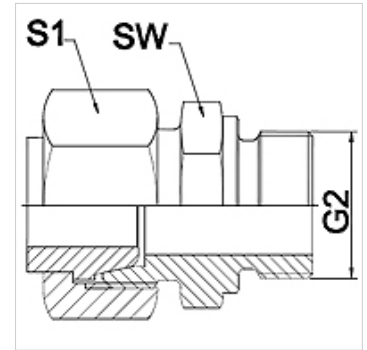

WA AFL-VR VA

连接件 ... AFL-VR, VA

HANSA FLEX

属性

应用范围 用于金属软管的连接配件

接口 1 BSP外螺纹,圆柱形

密封形式 1 锥形密封式

标准 ISO 228-1

结构形式 直道

规格 3件套螺旋接头

原料 不锈钢

提示

给出的扳手开口度为参考值!

订购指南

其他规格可应客户要求提供

货品

名称	DN	PN (bar)	G2	SW (mm)	S1 (mm)
WA 006 AFL-VR VA	6	250	G 1/4" -19	19	17,0
WA 008 AFL-VR VA	8	250	G 1/4" -19	19	19,0
WA 010 AFL-VR VA	10	250	G 3/8" -19	22	22,0
WA 013 AFL-VR VA	13	250	G 1/2" -14	27	27,0
WA 016 AFL-VR VA	16	160	G 1/2" -14	27	32,0
WA 020 AFL-VR VA	20	160	G 3/4" -14	32	36,0
WA 025 AFL-VR VA	25	100	G 1" -11	41	41,0
WA 032 AFL-VR VA	32	100	G 1.1/4" -11	50	50,0
WA 040 AFL-VR VA	40	100	G 1.1/2" -11	55	60,0