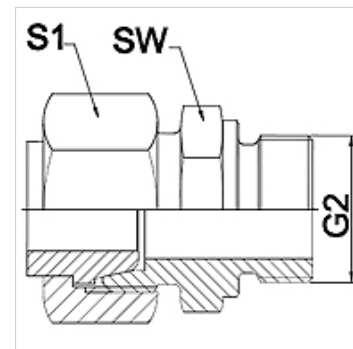

WA AFL-VR VA

连接件 ... AFL-VR, VA

HANSA FLEX

属性

应用范围 用于金属软管的连接配件

接口 1 BSP外螺纹,圆柱形

密封形式 1 锥形密封式

标准 ISO 228-1

结构形式 直道

规格 3件套螺旋接头

原料 不锈钢

提示

给出的扳手开口度为参考值!

订购指南

其他规格可应客户要求提供

货品

| 名称 | DN | PN (bar) | G2 | SW (mm) | S1 (mm) |
|------------------|----|----------|--------------|---------|---------|
| WA 006 AFL-VR VA | 6 | 250 | G 1/4" -19 | 19 | 17,0 |
| WA 008 AFL-VR VA | 8 | 250 | G 1/4" -19 | 19 | 19,0 |
| WA 010 AFL-VR VA | 10 | 250 | G 3/8" -19 | 22 | 22,0 |
| WA 013 AFL-VR VA | 13 | 250 | G 1/2" -14 | 27 | 27,0 |
| WA 016 AFL-VR VA | 16 | 160 | G 1/2" -14 | 27 | 32,0 |
| WA 020 AFL-VR VA | 20 | 160 | G 3/4" -14 | 32 | 36,0 |
| WA 025 AFL-VR VA | 25 | 100 | G 1" -11 | 41 | 41,0 |
| WA 032 AFL-VR VA | 32 | 100 | G 1.1/4" -11 | 50 | 50,0 |
| WA 040 AFL-VR VA | 40 | 100 | G 1.1/2" -11 | 55 | 60,0 |