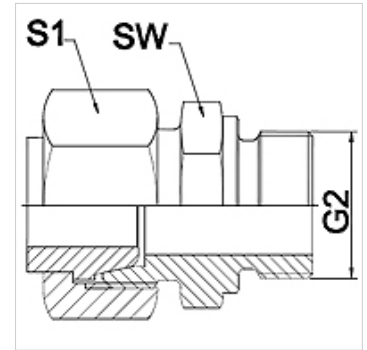

## 属性

应用范围 用于金属软管的连接配件

接口 1 BSP外螺纹,圆柱形

密封形式 1 锥形密封式

标准 ISO 228-1

结构形式 直道

规格 3件套螺旋接头

原料 不锈钢

## 提示

给出的扳手开口度为参考值!

## 货品

名称	DN	PN (bar)	G2	SW (mm)	S1 (mm)
WA 006 AFL-VR VA	6	250	G 1/4" -19	19	17,0
WA 008 AFL-VR VA	8	250	G 1/4" -19	19	19,0
WA 010 AFL-VR VA	10	250	G 3/8" -19	22	22,0
WA 013 AFL-VR VA	13	250	G 1/2" -14	27	27,0
WA 016 AFL-VR VA	16	160	G 1/2" -14	27	32,0
WA 020 AFL-VR VA	20	160	G 3/4" -14	32	36,0
WA 025 AFL-VR VA	25	100	G 1" -11	41	41,0
WA 032 AFL-VR VA	32	100	G 1.1/4" -11	50	50,0
WA 040 AFL-VR VA	40	100	G 1.1/2" -11	55	60,0