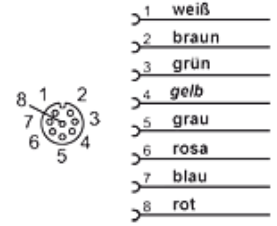

HK PAN M

插头 M12 8 极带电缆

属性

结构类型	Cable connector for sensors with M12 port
原料	TPU 黄铜
供货范围	with cable 5.0m

HK PAN M Anschlussbelegung

货品

名称	类型	重量 (kg)
HK PAN M12 8POL 5.0 G	Linear plug	1,0
HK PAN M12 8POL 5.0 W	Angled plug 90°	1,0