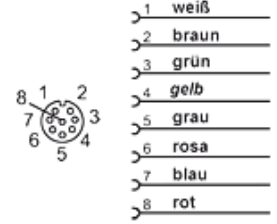

HK PAN M

插头 M12 8 极带电缆

属性

结构类型	Cable connector for sensors with M12 port
原料	TPU 黄铜
供货范围	with cable 5.0m

HK PAN M Anschlussbelegung

货品

名称	类型	重量 (kg)
HK PAN M12 8POL 5.0 G	Linear plug	1,0
HK PAN M12 8POL 5.0 W	Angled plug 90°	1,0