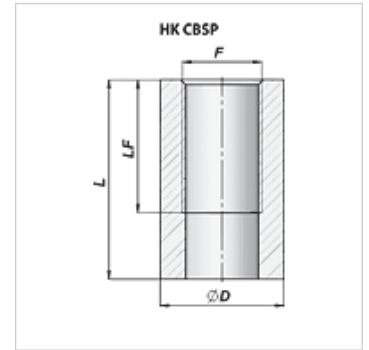

HK CBSP

油接口 长

属性

原料 Steel C22

货品

名称	F	L (mm)	LF (mm)	Ø D (mm)	重量 (kg)
HK CBSP 040 000	G 1/4"	40	27	22	0,05
HK CBSP 060 000	G 3/8"	42	28	26	0,06
HK CBSP 080 000	G 1/2"	48	33	30	0,07