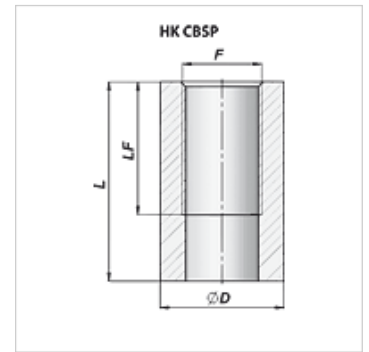

HK CBSP

油接口 长

属性

原料 Steel C22

货品

名称	F	L (mm)	LF (mm)	Ø D (mm)	重量 (kg)
HK CBSP 040 000	G 1/4"	40	27	22	0,05
HK CBSP 060 000	G 3/8"	42	28	26	0,06
HK CBSP 080 000	G 1/2"	48	33	30	0,07