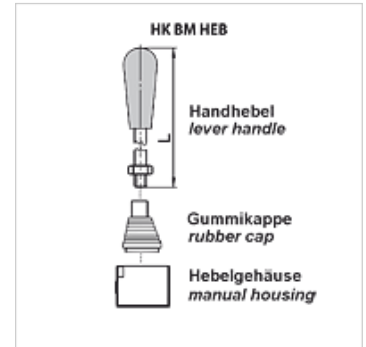

HK BM HEB

手动方向阀BM的手柄和附件

属性

供货范围	带防松螺母
原料	钢

货品

名称	用于阀门类型	L (mm)	规格	重量 (kg)
HK BM40 DBAL	HK BM40	180	手柄	0,20
HK BM70 DBAL	HK BM70 / HK BM150	210	手柄	0,20
HK BM40 DBSF	HK BM40	-	橡胶盖	0,05
HK BM70 DBSF	HK BM70 / HK BM150	-	橡胶盖	0,05
HK BM40 DBLE	HK BM40	-	手柄壳体	0,20
HK BM70 DBLE	HK BM70 / HK BM150	-	手柄壳体	0,20

是下述产品的附件

HK BM40	手动方向阀 BM 40
HK BM70	手动方向阀 BM 70
HK BM70 AUTO	手动方向阀 BM 70,带快速开关
HK BM150	手动方向阀 BM 150