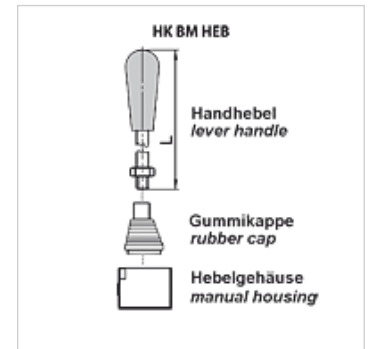

HK BM HEB

手动方向阀BM的手柄和附件

属性

供货范围 带防松螺母

原料 钢

货品

| 名称 | 用于阀门类型 | L (mm) | 规格 | 重量 (kg) |
|--------------|--------------------|-----------|------|------------|
| HK BM40 DBAL | HK BM40 | 180 | 手柄 | 0,20 |
| HK BM70 DBAL | HK BM70 / HK BM150 | 210 | 手柄 | 0,20 |
| HK BM40 DBSF | HK BM40 | - | 橡胶盖 | 0,05 |
| HK BM70 DBSF | HK BM70 / HK BM150 | - | 橡胶盖 | 0,05 |
| HK BM40 DBLE | HK BM40 | - | 手柄壳体 | 0,20 |
| HK BM70 DBLE | HK BM70 / HK BM150 | - | 手柄壳体 | 0,20 |