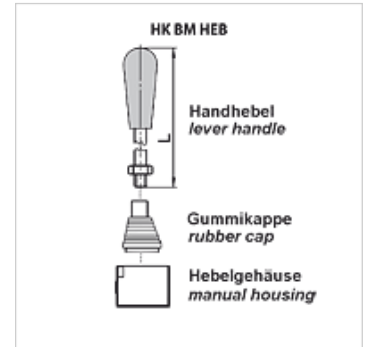

HK BM HEB

手动方向阀BM的手柄和附件

属性

供货范围 带防松螺母

原料 钢

货品

名称	用于阀门类型	L (mm)	规格	重量 (kg)
HK BM40 DBAL	HK BM40	180	手柄	0,20
HK BM70 DBAL	HK BM70 / HK BM150	210	手柄	0,20
HK BM40 DBSF	HK BM40	-	橡胶盖	0,05
HK BM70 DBSF	HK BM70 / HK BM150	-	橡胶盖	0,05
HK BM40 DBLE	HK BM40	-	手柄壳体	0,20
HK BM70 DBLE	HK BM70 / HK BM150	-	手柄壳体	0,20

是下述产品的附件

HK BM40	手动方向阀 BM 40
HK BM70	手动方向阀 BM 70
HK BM70 AUTO	手动方向阀 BM 70,带快速开关
HK BM150	手动方向阀 BM 150