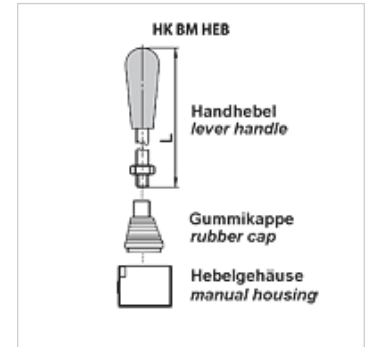

HK BM HEB

手动方向阀BM的手柄和附件

属性

供货范围 带防松螺母

原料 钢

货品

名称	用于阀门类型	L (mm)	规格	重量 (kg)
HK BM40 DBAL	HK BM40	180	手柄	0,20
HK BM70 DBAL	HK BM70 / HK BM150	210	手柄	0,20
HK BM40 DBSF	HK BM40	-	橡胶盖	0,05
HK BM70 DBSF	HK BM70 / HK BM150	-	橡胶盖	0,05
HK BM40 DBLE	HK BM40	-	手柄壳体	0,20
HK BM70 DBLE	HK BM70 / HK BM150	-	手柄壳体	0,20