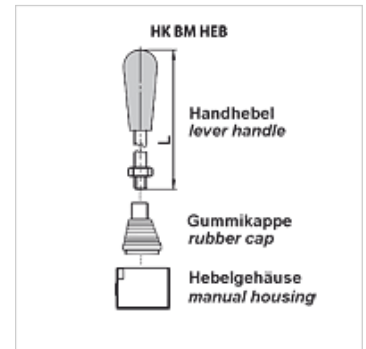

HK BM HEB

手动方向阀BM的手柄和附件

属性

供货范围 带防松螺母

原料 钢

货品

名称	用于阀门类型	L (mm)	规格	重量 (kg)
HK BM40 DBAL	HK BM40	180	手柄	0,20
HK BM70 DBAL	HK BM70 / HK BM150	210	手柄	0,20
HK BM40 DBSF	HK BM40	-	橡胶盖	0,05
HK BM70 DBSF	HK BM70 / HK BM150	-	橡胶盖	0,05
HK BM40 DBLE	HK BM40	-	手柄壳体	0,20
HK BM70 DBLE	HK BM70 / HK BM150	-	手柄壳体	0,20

是下述产品的附件

HK BM40	手动方向阀 BM 40
HK BM70	手动方向阀 BM 70
HK BM70 AUTO	手动方向阀 BM 70,带快速开关
HK BM150	手动方向阀 BM 150