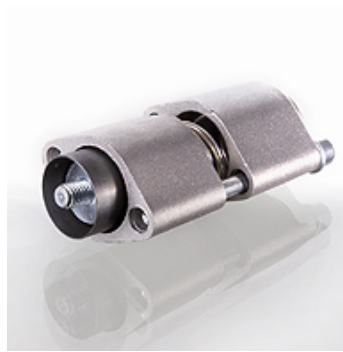

HK BM BET

手动方向阀 BM 的操纵件

属性

供货范围	含螺钉组件
使用	用于改装手动方向阀 HK BM 的操纵类型

货品

名称	用于阀门类型	重量 (kg)
HK BM40 1	HK BM40	0,10
HK BM40 2	HK BM40	0,10
HK BM40 3	HK BM40	0,10
HK BM40 4	HK BM40	0,10
HK BM40 5	HK BM40	0,10
HK BM40 6	HK BM40	0,10
HK BM40 7	HK BM40	0,10
HK BM40 8	HK BM40	0,10
HK BM40 9	HK BM40	0,10
HK BM40 10	HK BM40	0,10
HK BM40 11	HK BM40	0,10
HK BM40 13	HK BM40	0,10
HK BM40 16	HK BM40	0,10
HK BM70 1	HK BM70	0,15
HK BM70 2	HK BM70	0,15
HK BM70 3	HK BM70	0,15
HK BM70 4	HK BM70	0,15
HK BM70 5	HK BM70	0,15
HK BM70 6	HK BM70	0,15
HK BM70 7	HK BM70	0,15
HK BM70 8	HK BM70	0,15
HK BM70 9	HK BM70	0,15
HK BM70 10	HK BM70	0,15
HK BM70 11	HK BM70	0,15
HK BM70 12	HK BM70	0,15
HK BM70 13	HK BM70	0,15
HK BM150 1	HK BM150	0,20
HK BM150 2	HK BM150	0,20
HK BM150 3	HK BM150	0,20
HK BM150 4	HK BM150	0,20
HK BM150 6	HK BM150	0,20
HK BM150 8	HK BM150	0,20
HK BM150 9	HK BM150	0,20
HK BM150 10	HK BM150	0,20

是下述产品的附件

HK BM40	手动方向阀 BM 40
HK BM70	手动方向阀 BM 70
HK BM150	手动方向阀 BM 150