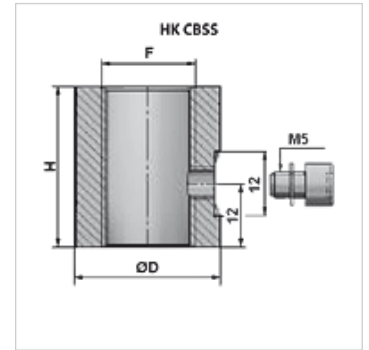

HK CBSS

带排气的油接口

属性

原料 钢 9SMn28

货品

名称	F	H (mm)	Ø D (mm)	重量 (kg)
HK CBSS 04 30 M6	G 1/4"	30	22	0,06
HK CBSS 06 30 M6	G 3/8"	30	26	0,08
HK CBSS 08 30 M6	G 1/2"	30	30	0,10