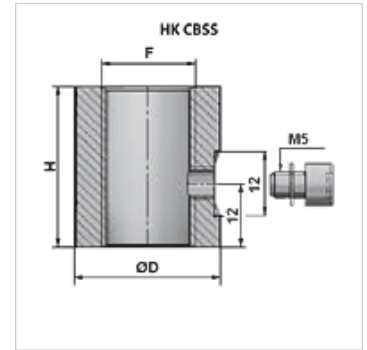

HK CBSS

带排气的油接口

属性

原料 钢 9SMn28

货品

名称	F	H (mm)	Ø D (mm)	重量 (kg)
HK CBSS 04 30 M6	G 1/4"	30	22	0,06
HK CBSS 06 30 M6	G 3/8"	30	26	0,08
HK CBSS 08 30 M6	G 1/2"	30	30	0,10