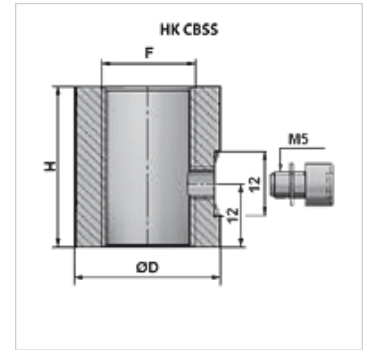

# HK CBSS

带排气的油接口

## 属性

原料 钢 9SMn28

## 货品

名称	F	H (mm)	Ø D (mm)	重量 (kg)
HK CBSS 04 30 M6	G 1/4"	30	22	0,06
HK CBSS 06 30 M6	G 3/8"	30	26	0,08
HK CBSS 08 30 M6	G 1/2"	30	30	0,10