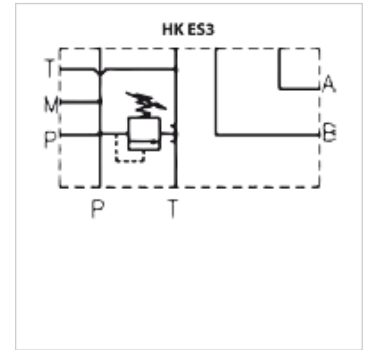

## 带 DBV NG 6 的单连接板

### 属性

供货范围	包括盲塞 带压力限制阀
原料	材料:钢(350巴)
接口	ISO/Cetop 03 NG6

### 提示

这些板均具有双重规格的 P 接头和 T 接头。不需要的接头请用盲塞堵死。

### 货品

名称	站	接口 A + B	接口 P + T	高度 (mm)	宽度 (mm)	压力调节范围 巴	长度 (mm)	重量 (kg)
HK ES3 B38 X2 F	单个接口	G 3/8"-侧面	G 3/8" 侧面和下方	65	65	50 - 210	110	3,0
HK ES3 B38 X3 F	单个接口	G 3/8"-侧面	G 3/8" 侧面和下方	65	65	100 - 350	110	3,0