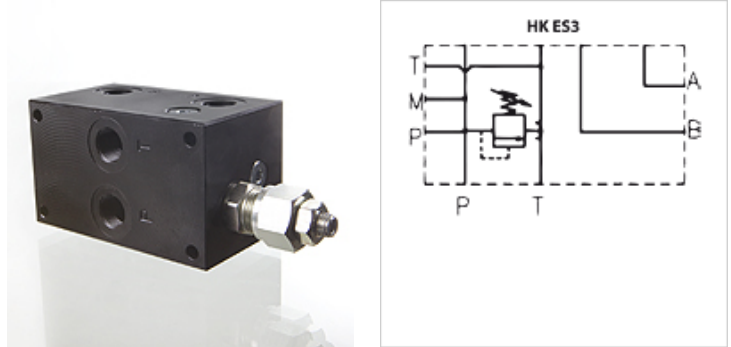

## 带 DBV NG 6 的单连接板

### 属性

供货范围	包括盲塞 带压力限制阀
原料	材料:钢(350巴)
接口	ISO/Cetop 03 NG6

### 提示

这些板均具有双重规格的 P 接头和 T 接头。不需要的接头请用盲塞堵死。

### 货品

名称	站	接口 A + B	接口 P + T	高度 (mm)	宽度 (mm)	压力调节范围 巴	长度 (mm)	重量 (kg)
HK ES3 B38 X2 F	单个接口	G 3/8"-侧面	G 3/8" 侧面和下方	65	65	50 - 210	110	3,0
HK ES3 B38 X3 F	单个接口	G 3/8"-侧面	G 3/8" 侧面和下方	65	65	100 - 350	110	3,0