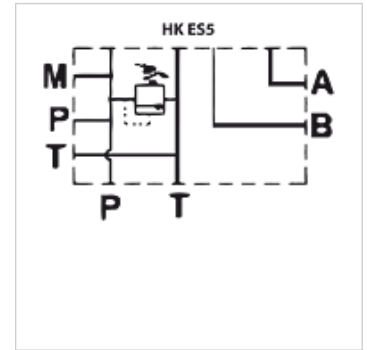

HK ES5 NG10

带 DBV NG 10 的单连接板

属性

供货范围	包括盲塞 带压力限制阀
原料	材料:钢(350巴)
接口	ISO/Cetop 05 NG10

提示

这些板均具有双重规格的 P 接头和 T 接头。不需要的接头请用盲塞堵死。

货品

名称	站	接口 A + B	接口 P + T	高度 (mm)	宽度 (mm)	压力调节范围 巴	长度 (mm)	重量 (kg)
HK ES5 B34 PL X2 F	单个接口	G 3/4"-侧面	G 3/4" 侧面和下方	74	104	35 - 120	125	7,0
HK ES5 B34 PL X3 F	单个接口	G 3/4"-侧面	G 3/4" 侧面和下方	74	104	80 - 270	125	7,0

附件

VERSCHLUSS HRO 外六角闭锁接套