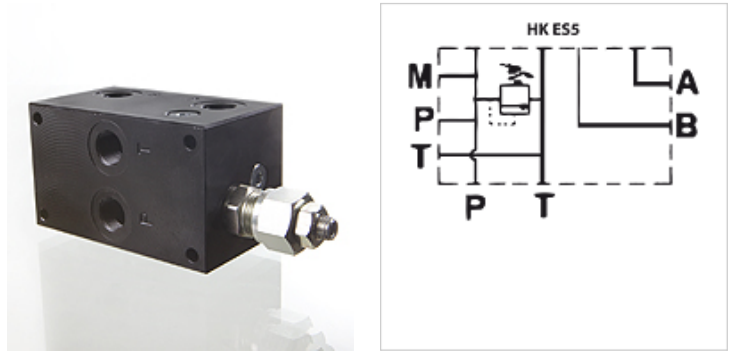

## 带 DBV NG 10 的单连接板

### 属性

供货范围	包括盲塞 带压力限制阀
原料	材料:钢(350巴)
接口	ISO/Cetop 05 NG10

### 提示

这些板均具有双重规格的 P 接头和 T 接头。不需要的接头请用盲塞堵死。

### 货品

名称	站	接口 A + B	接口 P + T	高度 (mm)	宽度 (mm)	压力调节范围 巴	长度 (mm)	重量 (kg)
HK ES5 B34 PL X2 F	单个接口	G 3/4"-侧面	G 3/4" 侧面和下方	74	104	35 - 120	125	7,0
HK ES5 B34 PL X3 F	单个接口	G 3/4"-侧面	G 3/4" 侧面和下方	74	104	80 - 270	125	7,0