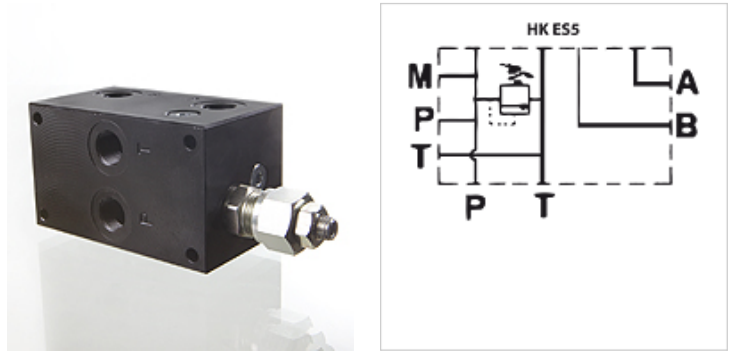

HK ES5 NG10

带 DBV NG 10 的单连接板

属性

供货范围	包括盲塞 带压力限制阀
原料	材料:钢(350巴)
接口	ISO/Cetop 05 NG10

提示

这些板均具有双重规格的 P 接头和 T 接头。不需要的接头请用盲塞堵死。

货品

名称	站	接口 A + B	接口 P + T	高度 (mm)	宽度 (mm)	压力调节范围 巴	长度 (mm)	重量 (kg)
HK ES5 B34 PL X2 F	单个接口	G 3/4"-侧面	G 3/4" 侧面和下方	74	104	35 - 120	125	7,0
HK ES5 B34 PL X3 F	单个接口	G 3/4"-侧面	G 3/4" 侧面和下方	74	104	80 - 270	125	7,0

附件

VERSCHLUSS HRO	外六角闭锁接套
----------------	---------