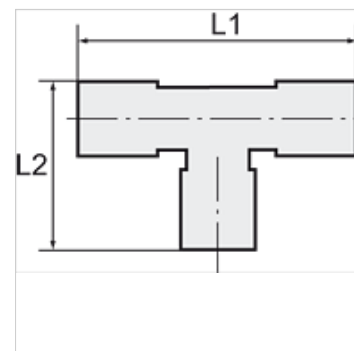

K-WASSERABSCHIEDER 22

Water trap tee for 22 mm pipe

HANSA FLEX

属性

原料 塑料

提示

其它数据应客户要求提供。

描述

Prevents penetration of water into the stub

附加信息

A detailed brochure containing installation instructions and information about pipe sizing is available for this product range

货品

名称	用于套管外径 \varnothing	L1 (mm)	L2 (mm)
K- 07 10 08 63	22 mm	98,0	48,0