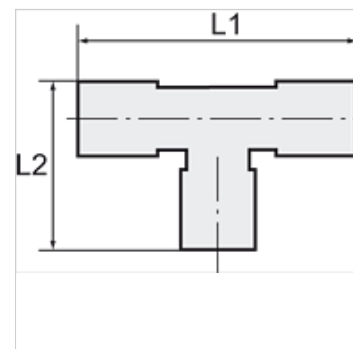

K-WASSERABSCHIEDER 22

Water trap tee for 22 mm pipe

HANSA FLEX

属性

原料 塑料

提示

其它数据应客户要求提供。

描述

Prevents penetration of water into the stub

附加信息

A detailed brochure containing installation instructions and information about pipe sizing is available for this product range

货品

名称	用于套管外径 \varnothing	L1 (mm)	L2 (mm)
K- 07 10 08 63	22 mm	98,0	48,0