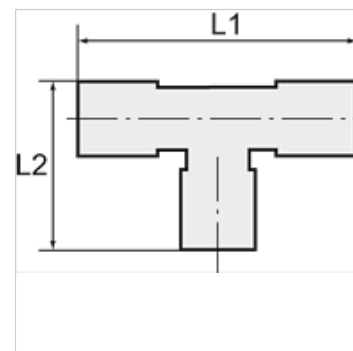

K-WASSERABSCHIEDER 22

Water trap tee for 22 mm pipe

HANSA FLEX

属性

原料 塑料

提示

其它数据应客户要求提供。

描述

Prevents penetration of water into the stub

附加信息

A detailed brochure containing installation instructions and information about pipe sizing is available for this product range

货品

名称	用于套管外径 \varnothing	L1 (mm)	L2 (mm)
K- 07 10 08 63	22 mm	98,0	48,0