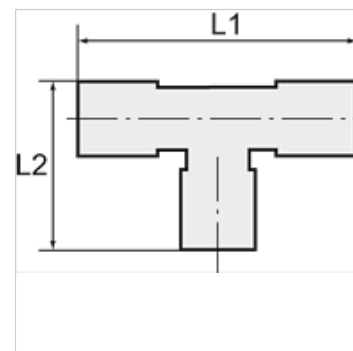

# K-WASSERABSCHIEDER 22

Water trap tee for 22 mm pipe

**HANSA FLEX**

## 描述

Prevents penetration of water into the stub

## 货品

名称	用于套管外径 $\varnothing$	L1 (mm)	L2 (mm)
K- 07 10 08 63	22 mm	98,0	48,0