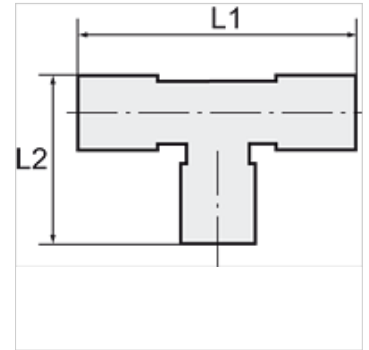

K-WASSERABSCHIEDER 22

Water trap tee for 22 mm pipe

HANSA FLEX

属性

原料 塑料

提示

其它数据应客户要求提供。

描述

Prevents penetration of water into the stub

附加信息

A detailed brochure containing installation instructions and information about pipe sizing is available for this product range

货品

名称	用于套管外径 \varnothing	L1 (mm)	L2 (mm)
K- 07 10 08 63	22 mm	98,0	48,0