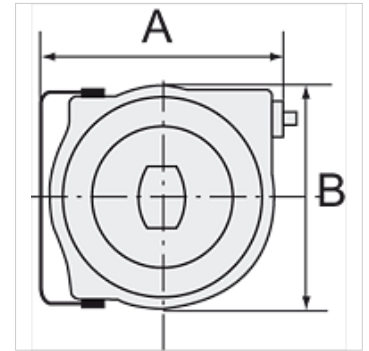

# K-ELEKTRO-KABELAUFROLL POLY

Electrical cable reel (polypropylene) easy mounting on the wall or ceiling

**HANSA FLEX**

## 属性

线缆类型	HO5VV-F
电流强度	Max. 10 A
接口	SchuKo plug
用于电压	230 V, 50 Hz
功率消耗	Max. 1000 W (fully wound), max. 2000 W (fully unwound)
转动角度	180°

## 货品

名称	A (mm)	B (mm)	长度 (m)
K- 07 10 03 48	335,0	290,0	15