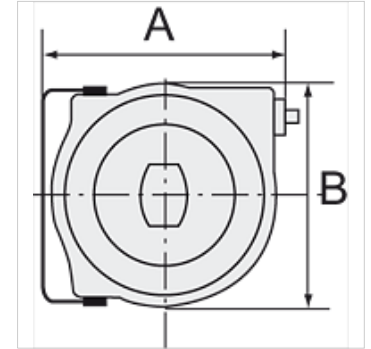

# K-ELEKTRO-KABELAUFROLL POLY

Electrical cable reel (polypropylene) easy mounting on the wall or ceiling

**HANSA FLEX**

## 属性

线缆类型	HO5VV-F
电流强度	Max. 10 A
接口	SchuKo plug
用于电压	230 V, 50 Hz
功率消耗	Max. 1000 W (fully wound), max. 2000 W (fully unwound)
转动角度	180°

## 货品

名称	A (mm)	B (mm)	长度 (m)
K- 07 10 03 48	335,0	290,0	15