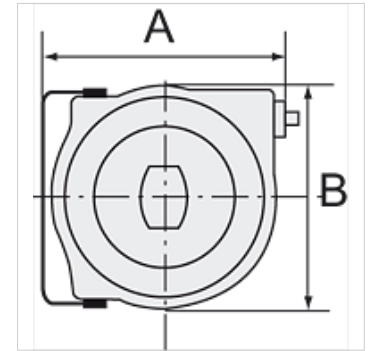

# K-ELEKTRO-KABELAUFROLL POLY

Electrical cable reel (polypropylene) easy mounting on the wall or ceiling

**HANSA FLEX**

## 属性

线缆类型	HO5VV-F
电流强度	Max. 10 A
接口	SchuKo plug
用于电压	230 V, 50 Hz
功率消耗	Max. 1000 W (fully wound), max. 2000 W (fully unwound)
转动角度	180°

## 货品

名称	A (mm)	B (mm)	长度 (m)
K- 07 10 03 48	335,0	290,0	15