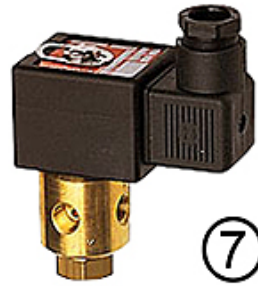

K-MV 3/2 230 V, 50 - 60 HZ

3/2-way solenoid valves, normally closed, directly operated, 230 V, 50 to 60 Hz

HANSA FLEX

属性

电接口	For Pg 11P connector socket, acc. to ISO 4400
保护等级	IP65 (with connector socket fitted)
螺纹描述	Rp thread acc. to ISO 7-1
壳体, 阀座	Brass
内部部件	Stainless steel
密封	Perbunan (NBR)

提示

其它数据应客户要求提供。

描述

For all applications with compressed air, neutral gases or low-viscosity, neutral media.

货品

名称	螺纹	最大工作压力 (bar)	NW	A (mm)	B (mm)	结构形式
K- 07 30 22 52	Rp 1/8	7	2,4	75,0	30,0	7
K- 07 30 22 53	Rp 1/4	6	3,2	80,0	43,0	10