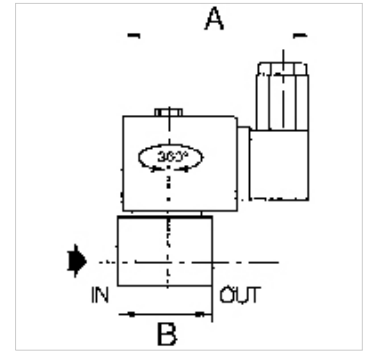

K-MV 3/2 230 V, 50 - 60 HZ

3/2-way solenoid valves, normally closed, directly operated, 230 V, 50 to 60 Hz

HANSA FLEX

属性

电接口	For Pg 11P connector socket, acc. to ISO 4400
保护等级	IP65 (with connector socket fitted)
螺纹描述	Rp thread acc. to ISO 7-1
壳体, 阀座	Brass
内部部件	Stainless steel
密封	Perbunan (NBR)

提示

其它数据应客户要求提供。

描述

For all applications with compressed air, neutral gases or low-viscosity, neutral media.

货品

名称	螺纹	最大工作压力 (bar)	NW	A (mm)	B (mm)	结构形式
K- 07 30 22 52	Rp 1/8	7	2,4	75,0	30,0	7
K- 07 30 22 53	Rp 1/4	6	3,2	80,0	43,0	10