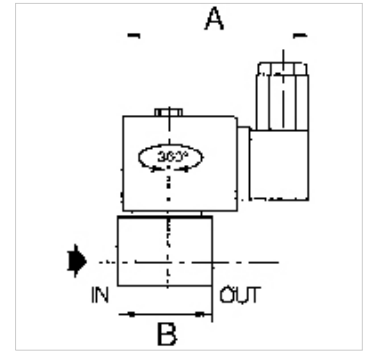

## 属性

电接口	For Pg 11P connector socket, acc. to ISO 4400
保护等级	IP65 (with connector socket fitted)
螺纹描述	Rp thread acc. to ISO 7-1
壳体, 阀座	Brass
内部部件	Stainless steel
密封	Perbunan (NBR)

## 货品

名称	螺纹	最大工作压力 (bar)	NW	A (mm)	B (mm)	结构形式
K- 07 30 22 52	Rp 1/8	7	2,4	75,0	30,0	7
K- 07 30 22 53	Rp 1/4	6	3,2	80,0	43,0	10