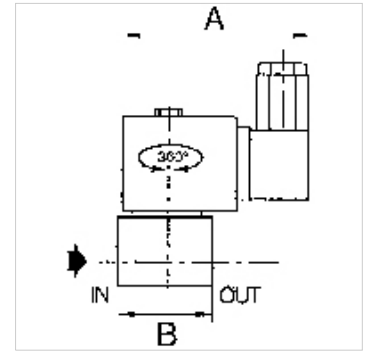

K-MV 3/2 24V DC

3/2-way solenoid valves, normally closed, directly operated, 24 V DC (direct current)

HANSA FLEX

属性

电接口	For Pg 11P connector socket, acc. to ISO 4400
保护等级	IP65 (with connector socket fitted)
螺纹描述	Rp thread acc. to ISO 7-1
壳体, 阀座	Brass
内部部件	Stainless steel
密封	Perbunan (NBR)

提示

其它数据应客户要求提供。

描述

For all applications with compressed air, neutral gases or low-viscosity, neutral media.

货品

名称	螺纹	最大工作压力 (bar)	NW	A (mm)	B (mm)	结构形式
K- 07 30 23 22	Rp 1/8	7	2,4	75,0	30,0	7
K- 07 30 23 23	Rp 1/4	4	3,2	80,0	43,0	10