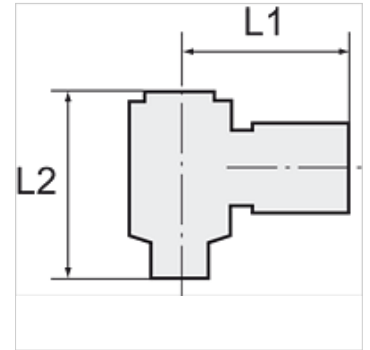

# K-SWR AG OR

Banjo elbows, parallel male thread with O-ring

**HANSA FLEX**

## 属性

压力范围	Max. 60 bar
温度	Max. 150 °C
原料	黄铜镀镍

## 货品

名称	管外径 Ø	螺纹	L1 (mm)	L2 (mm)	SW	SW1 (mm)
K- 07 40 20 55	6 mm	G 1/8	26,5	28,0	14 mm	12
K- 07 40 20 56	8 mm	G 1/8	25,5	28,0	14 mm	14
K- 07 40 20 57	6 mm	G 1/4	28,5	29,5	17 mm	12
K- 07 40 20 58	8 mm	G 1/4	28,0	29,5	17 mm	14