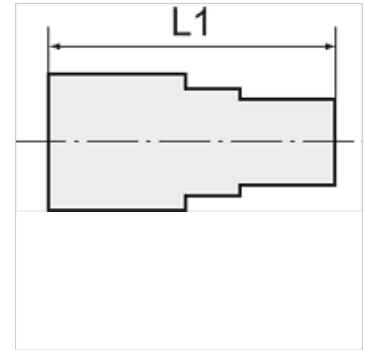

K-GAM IG 5

Female connectors, parallel female thread

HANSA FLEX

提示

其它数据应客户要求提供。

货品

名称	螺纹	用于软管	L1 (mm)	SW
K- 07 40 30 14	G 1/4	6 mm / 4 mm	25,0	17 mm
K- 07 40 30 15	G 1/4	8 mm / 6 mm	25,0	17 mm