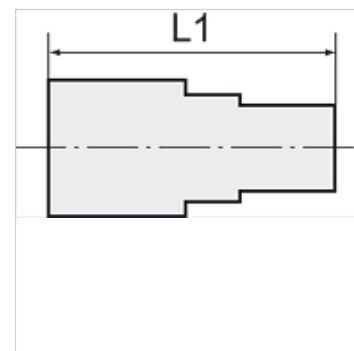

K-GAM IG 5

Female connectors, parallel female thread

HANSA FLEX

提示

其它数据应客户要求提供。

货品

名称	螺纹	用于软管	L1 (mm)	SW
K- 07 40 30 14	G 1/4	6 mm / 4 mm	25,0	17 mm
K- 07 40 30 15	G 1/4	8 mm / 6 mm	25,0	17 mm