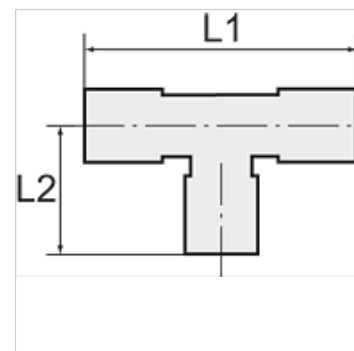

K-T-VB ES

Branch tees

HANSA FLEX

提示

其它数据应客户要求提供。

货品

名称	用于软管	L1 (mm)	L2 (mm)
K- 07 40 30 38	6 mm / 4 mm	60,0	30,0
K- 07 40 30 39	8 mm / 6 mm	63,0	32,0