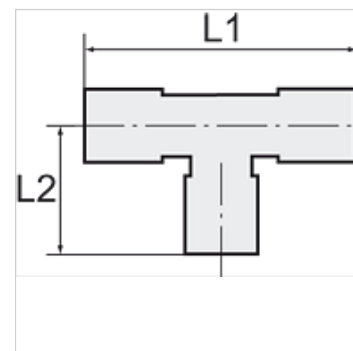

K-T-VB ES

Branch tees

HANSA FLEX

提示

其它数据应客户要求提供。

货品

名称	用于软管	L1 (mm)	L2 (mm)
K- 07 40 30 38	6 mm / 4 mm	60,0	30,0
K- 07 40 30 39	8 mm / 6 mm	63,0	32,0