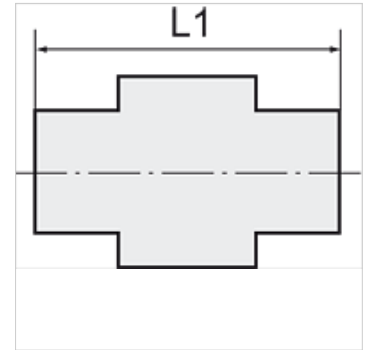

K-XVM ZYL POM BLAU

Male connectors, parallel male thread

属性

工作压力	0 - 10 bar
温度范围	-10 °C to +60 °C

提示

其它数据应客户要求提供。

货品

名称	螺纹	用于软管	L1 (mm)	SW
K- 07 40 33 15	G 1/8	6 mm / 4 mm	28,0	13 mm
K- 07 40 33 16	G 1/8	8 mm / 6 mm	29,5	13 mm
K- 07 40 33 17	G 1/4	6 mm / 4 mm	31,0	17 mm
K- 07 40 33 18	G 1/4	8 mm / 6 mm	32,0	17 mm
K- 07 40 33 19	G 1/4	12 mm / 9 mm	37,5	19 mm
K- 07 40 33 20	G 1/4	10 mm / 8 mm	34,0	17 mm
K- 07 40 33 21	G 3/8	8 mm / 6 mm	34,0	19 mm
K- 07 40 33 22	G 3/8	10 mm / 8 mm	35,5	19 mm
K- 07 40 33 23	G 3/8	12 mm / 9 mm	37,5	19 mm