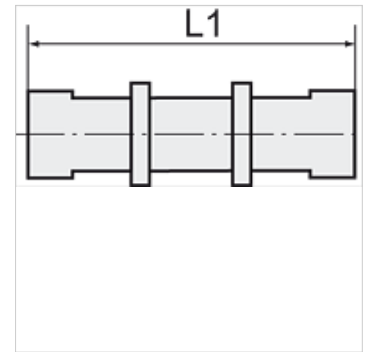

K-SVB POM BLAU

Bulkhead connectors, complete with fixing nuts

HANSA FLEX

属性

工作压力 0 - 10 bar

温度范围 -10 °C to +60 °C

提示

其它数据应客户要求提供。

货品

名称	螺纹	用于软管	L1 (mm)	SW
K- 07 40 33 47	M 10 x 1	6 mm / 4 mm	50,0	13 mm
K- 07 40 33 48	M 12 x 1	8 mm / 6 mm	51,0	17 mm
K- 07 40 33 49	M 16 x 1	12 mm / 9 mm	60,0	19 mm