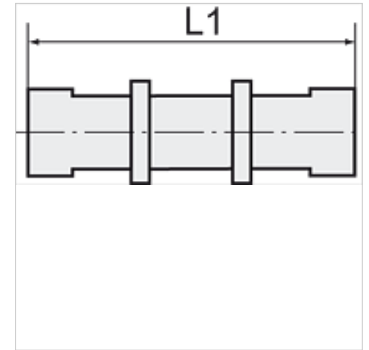

K-SVB POM BLAU

Bulkhead connectors, complete with fixing nuts

HANSA FLEX

属性

工作压力 0 - 10 bar

温度范围 -10 °C to +60 °C

提示

其它数据应客户要求提供。

货品

名称	螺纹	用于软管	L1 (mm)	SW
K- 07 40 33 47	M 10 x 1	6 mm / 4 mm	50,0	13 mm
K- 07 40 33 48	M 12 x 1	8 mm / 6 mm	51,0	17 mm
K- 07 40 33 49	M 16 x 1	12 mm / 9 mm	60,0	19 mm