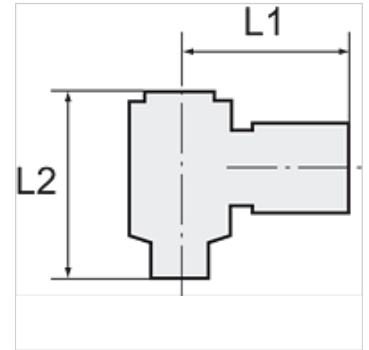

K-W90 VERSCHR DREH HS ALU POM BLAU

Union elbows with aluminium banjo bolt, swivel type

HANSA FLEX

属性

工作压力 0 - 10 bar

温度范围 -10 °C to +60 °C

提示

其它数据应客户要求提供。

货品

名称	螺纹	用于软管	L1 (mm)	L2 (mm)
K- 07 40 33 24	G 1/8	6 mm / 4 mm	23,0	27,0
K- 07 40 33 25	G 1/8	8 mm / 6 mm	25,0	27,0
K- 07 40 33 26	G 1/4	6 mm / 4 mm	25,0	29,0
K- 07 40 33 27	G 1/4	8 mm / 6 mm	26,5	29,0