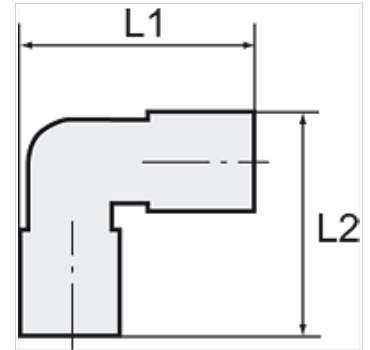

K-W90 VERSCHR AG-K ISO 7-1 POM BLAU

Union elbows, rigid, conical male thread acc. to ISO 7-1

HANSA FLEX

属性

工作压力 0 - 10 bar

温度范围 -10 °C to +60 °C

提示

其它数据应客户要求提供。

货品

名称	螺纹	用于软管	L1 (mm)	L2 (mm)
K- 07 40 33 28	R 1/8	6 mm / 4 mm	23,0	16,0
K- 07 40 33 29	R 1/8	8 mm / 6 mm	23,0	17,0
K- 07 40 33 30	R 1/4	6 mm / 4 mm	24,0	19,0
K- 07 40 33 31	R 1/4	8 mm / 6 mm	25,0	20,0
K- 07 40 33 32	R 1/4	12 mm / 9 mm	28,0	23,0
K- 07 40 33 33	R 3/8	12 mm / 9 mm	28,0	23,0