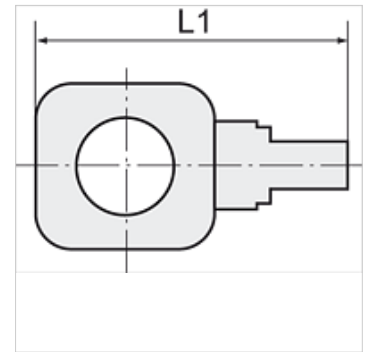

# K-EINSCHRAUBVERTEILER

Male L-distributors

**HANSA FLEX**

## 属性

工作压力 最大 10 巴

原料 黄铜

## 货品

名称	螺纹	L1 (mm)	SW
K- 07 40 14 63	M 5	13,0	9 mm
K- 07 40 14 64	G 1/8	23,0	17 mm
K- 07 40 14 65	G 1/4	29,0	22 mm
K- 07 40 14 66	G 3/8	32,0	27 mm