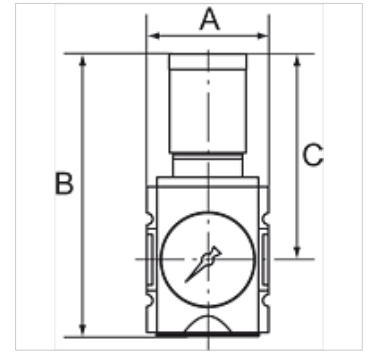

## 属性

入口压力	Max. 16 bar
温度范围	-10 °C to +50 °C
适用介质	压缩空气
接口螺纹	Material: Die-cast zinc
壳体	Material: Grivory® (PA 66)
膜片	NBR
自身空气消耗	2.6 l/min at P2 = 6 bar (depending on secondary pressure)
流量值测量	At P1 = 10 bar, P2 = 6.3 bar and pressure drop $\Delta p = 1$ bar

## 货品

名称	螺纹	调节范围	流量 (L/min)	A (mm)	B	C (mm)	结构尺寸
K- 07 25 09 46	G 1/4	0.1 - 1 bar	2200	52,0	128,5 mm	95,5	1
K- 07 25 09 47	G 1/4	0.1 - 2 bar	2200	52,0	128,5 mm	95,5	1
K- 07 25 09 48	G 1/4	0.2 - 4 bar	2200	52,0	128,5 mm	95,5	1
K- 07 25 09 49	G 1/4	0.5 - 8 bar	2200	52,0	128,5 mm	95,5	1
K- 07 25 09 50	G 1/4	0.5 - 10 bar	2200	52,0	128,5 mm	95,5	1
K- 07 25 09 51	G 3/8	0.1 - 1 bar	2700	52,0	128,5 mm	95,5	1
K- 07 25 09 52	G 3/8	0.1 - 2 bar	2700	52,0	128,5 mm	95,5	1
K- 07 25 09 53	G 3/8	0.2 - 4 bar	2700	52,0	128,5 mm	95,5	1
K- 07 25 09 54	G 3/8	0.5 - 8 bar	2700	52,0	128,5 mm	95,5	1
K- 07 25 09 55	G 3/8	0.5 - 10 bar	2700	52,0	128,5 mm	95,5	1
K- 07 25 09 56	G 3/8	0.1 - 1 bar	4300	63,0	149,5 mm	110,0	2
K- 07 25 09 57	G 3/8	0.1 - 2 bar	4300	63,0	149,5 mm	110,0	2
K- 07 25 09 58	G 3/8	0.2 - 4 bar	4300	63,0	149,5 mm	110,0	2
K- 07 25 09 59	G 3/8	0.5 - 8 bar	4300	63,0	149,5 mm	110,0	2
K- 07 25 09 60	G 3/8	0.5 - 10 bar	4300	63,0	149,5 mm	110,0	2
K- 07 25 09 61	G 1/2	0.1 - 1 bar	5000	63,0	149,5 mm	110,0	2
K- 07 25 09 62	G 1/2	0.1 - 2 bar	5000	63,0	149,5 mm	110,0	2
K- 07 25 09 63	G 1/2	0.2 - 4 bar	5000	63,0	149,5 mm	110,0	2
K- 07 25 09 64	G 1/2	0.5 - 8 bar	5000	63,0	149,5 mm	110,0	2
K- 07 25 09 65	G 1/2	0.5 - 10 bar	5000	63,0	149,5 mm	110,0	2