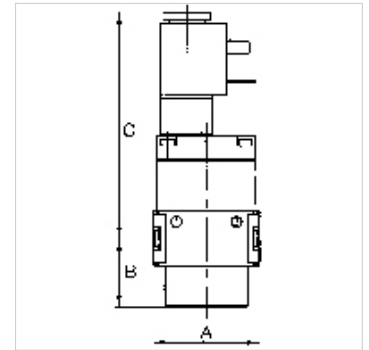

K-SCHALTVENTILE 3/2 MULTIFIX MINI

On-off valves (3/2-way valves)

HANSA FLEX

属性

入口压力	Min. 2 bar, max. 10 bar
介质温度	max. 60 °C
环境温度	Max. 60 °C
电接口	Device plug PG 9, type B, EN 175301-803
保护等级	IP 65 (P 54) acc. to DIN 40050
流量	1600 l/min
相对接通持续时间	100 %
排气接口	Silencer G 1/4
密封材料	NBR
壳体	Die-cast zinc
流量值测量	At P1 = 6 bar and pressure drop $\Delta p = 1$ bar

货品

名称	螺纹	电磁线圈	A (mm)	B	C (mm)	结构尺寸
K- 07 25 11 62	G 1/4	230 V AC, 50 Hz	45,0	29,0 mm	96,0	0
K- 07 25 11 63	G 1/4	110 V AC, 50 Hz	45,0	29,0 mm	96,0	0
K- 07 25 11 64	G 1/4	24 V DC	45,0	29,0 mm	96,0	0

备件

K-KOPPELPAKET MEHR	Coupling packet
K-GERAETESTECKER	Coupling socket
K-AUTOMAT ABLASSVENTIL	Automatic drain valve
K-MAGNETSPULE MULTIFIX	Solenoid
K-SCHALLDAE SINTERBR SCHLITZ	Silencers, sintered bronze, slotted