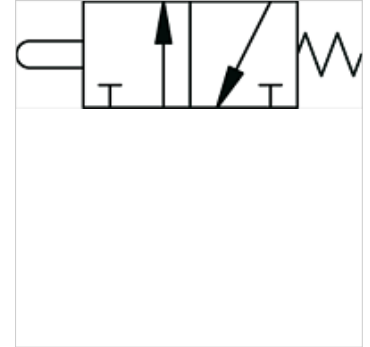

# K-WMV 3/2 MANU DRUCKKNOPF

3/2-way miniature valves, manually operated, with pushbutton

**HANSA FLEX**

## 属性

功能	NC
工作压力	0.5 - 10 巴
工作温度	-10°C 至 +60°C
流量 6 巴和 5 巴	35 NI/min
额定直径 Ø	2,5 mm
6 巴操纵压力	8 N
阀体	铝
按钮	黄铜镀镍
弹簧	不锈钢
密封材料	NBR

## 货品

名称	接口	操纵件	圆盘
K- 07 15 00 50	4 mm 侧面	monostable	Black
K- 07 15 00 51	4 mm 侧面	monostable	Red
K- 07 15 00 52	M 5 侧面	monostable	Black
K- 07 15 00 53	M 5 侧面	monostable	Red