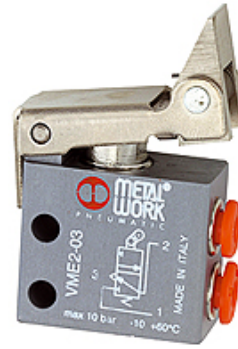

K-WMV 3/2 ROLLENHEBEL RUECKKL

3/2-way miniature valves, with free-return roller lever

HANSA FLEX

属性

工作压力	0.5 - 10 巴
工作温度	-10°C 至 +60°C
流量 6 巴和 5 巴	35 NI/min
额定直径 Ø	2,5 mm
6 巴操纵压力	8 N
阀体	铝
按钮	黄铜镀镍
弹簧	不锈钢
密封材料	NBR

3/2-Wege Ventil NO
3/2-Way valve N.O.

3/2-Wege Ventil NC
3/2-Way valve N.C.

提示

其它数据应客户要求提供。

描述

Miniature valves, 3/2-way type, NC or NO.

货品

名称	接口
K- 07 15 00 94	4 mm 侧面
K- 07 15 00 95	M 5 侧面