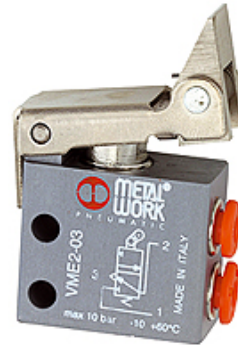

# K-WMV 3/2 ROLLENHEBEL RUECKKL

3/2-way miniature valves, with free-return roller lever

**HANSA FLEX**

## 属性

工作压力	0.5 - 10 巴
工作温度	-10°C 至 +60°C
流量 6 巴和 5 巴	35 NI/min
额定直径 Ø	2,5 mm
6 巴操纵压力	8 N
阀体	铝
按钮	黄铜镀镍
弹簧	不锈钢
密封材料	NBR

3/2-Wege Ventil NO  
3/2-Way valve N.O.

3/2-Wege Ventil NC  
3/2-Way valve N.C.

## 描述

Miniature valves, 3/2-way type, NC or NO.

## 货品

名称	接口
K- 07 15 00 94	4 mm 侧面
K- 07 15 00 95	M 5 侧面