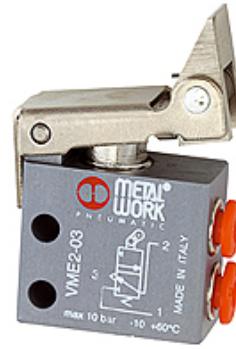

K-WMV 3/2 ROLLENHEBEL RUECKKL

3/2-way miniature valves, with free-return roller lever

HANSA FLEX

属性

工作压力	0.5 - 10 巴
工作温度	-10°C 至 +60°C
流量 6 巴和 5 巴	35 NI/min
额定直径 Ø	2,5 mm
6 巴操纵压力	8 N
阀体	铝
按钮	黄铜镀镍
弹簧	不锈钢
密封材料	NBR

3/2-Wege Ventil NO
3/2-Way valve N.O.

3/2-Wege Ventil NC
3/2-Way valve N.C.

提示

其它数据应客户要求提供。

描述

Miniature valves, 3/2-way type, NC or NO.

货品

名称	接口
K- 07 15 00 94	4 mm 侧面
K- 07 15 00 95	M 5 侧面