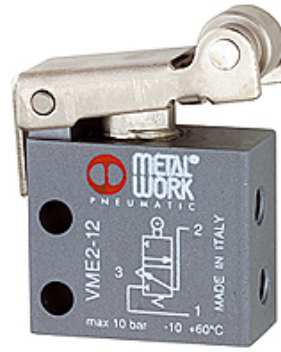

# K-WMV 3/2 ROLLENHEBEL

3/2-way miniature valves, with roller lever

**HANSA FLEX**

## 属性

工作压力	0.5 - 10 巴
工作温度	-10°C 至 +60°C
流量 6 巴和 5 巴	35 NI/min
额定直径 Ø	2,5 mm
6 巴操纵压力	8 N
阀体	铝
按钮	黄铜镀镍
弹簧	不锈钢
密封材料	NBR

3/2-Wege Ventil NO  
3/2-Way valve N.O.

3/2-Wege Ventil NC  
3/2-Way valve N.C.

## 描述

Miniature valves, 3/2-way type, NC or NO.

## 货品

名称	接口	功能
K- 07 15 00 96	4 mm 侧面	NO
K- 07 15 00 97	M 5 侧面	NO
K- 07 15 00 98	4 mm 侧面	NC
K- 07 15 00 99	M 5 侧面	NC