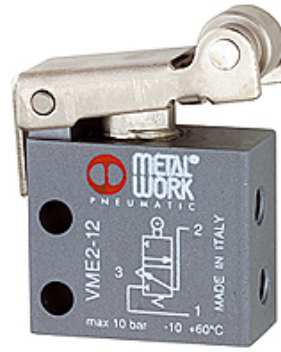

# K-WMV 3/2 ROLLENHEBEL

3/2-way miniature valves, with roller lever

**HANSA FLEX**

## 属性

|             |               |
|-------------|---------------|
| 工作压力        | 0.5 - 10 巴    |
| 工作温度        | -10°C 至 +60°C |
| 流量 6 巴和 5 巴 | 35 NI/min     |
| 额定直径 Ø      | 2,5 mm        |
| 6 巴操纵压力     | 8 N           |
| 阀体          | 铝             |
| 按钮          | 黄铜镀镍          |
| 弹簧          | 不锈钢           |
| 密封材料        | NBR           |

3/2-Wege Ventil NO  
3/2-Way valve N.O.

3/2-Wege Ventil NC  
3/2-Way valve N.C.

## 描述

Miniature valves, 3/2-way type, NC or NO.