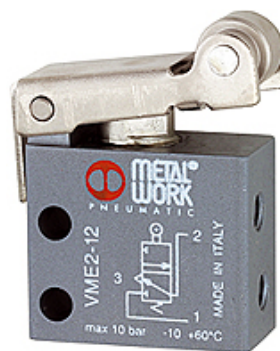

# K-WMV 3/2 ROLLENHEBEL

3/2-way miniature valves, with roller lever

**HANSA FLEX**

## 属性

工作压力	0.5 - 10 巴
工作温度	-10°C 至 +60°C
流量 6 巴和 5 巴	35 NI/min
额定直径 Ø	2,5 mm
6 巴操纵压力	8 N
阀体	铝
按钮	黄铜镀镍
弹簧	不锈钢
密封材料	NBR

3/2-Wege Ventil NO  
3/2-Way valve N.O.

3/2-Wege Ventil NC  
3/2-Way valve N.C.

## 描述

Miniature valves, 3/2-way type, NC or NO.

## 货品

名称	接口	功能
K- 07 15 00 96	4 mm 侧面	NO
K- 07 15 00 97	M 5 侧面	NO
K- 07 15 00 98	4 mm 侧面	NC
K- 07 15 00 99	M 5 侧面	NC