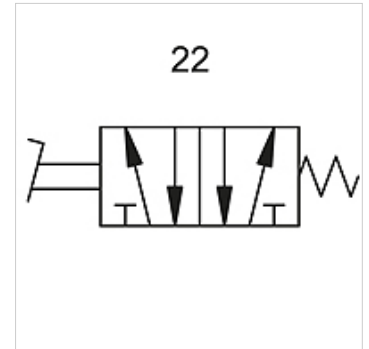

# K-WFV 5/2 NICHT RASTEND FUS

5/2-way foot-operated valves (monostable, non-latching, with foot guard)

**HANSA FLEX**

## 属性

|                               |                                             |
|-------------------------------|---------------------------------------------|
| 工作压力                          | 2.5 - 10 bar                                |
| 温度范围                          | -10 °C to +60 °C                            |
| 在 6.3 巴和 $\Delta$ 0.5 巴条件下的流量 | 60 NI/min (4 mm and M5), 640 NI/min (G 1/4) |
| 在 6.3 巴和 $\Delta$ 1 巴条件下的流量   | 95 NI/min (4 mm and M5), 840 NI/min (G 1/4) |