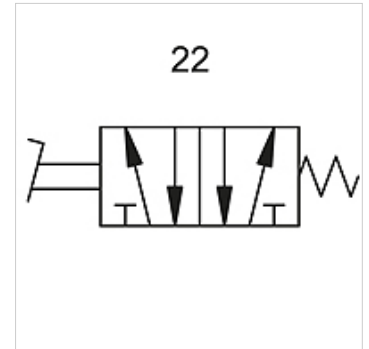

# K-WFV 5/2 NICHT RASTEND FUS

5/2-way foot-operated valves (monostable, non-latching, with foot guard)

**HANSA FLEX**

## 属性

工作压力	2.5 - 10 bar
温度范围	-10 °C to +60 °C
在 6.3 巴和 $\Delta$ 0.5 巴条件下的流量	60 NI/min (4 mm and M5), 640 NI/min (G 1/4)
在 6.3 巴和 $\Delta$ 1 巴条件下的流量	95 NI/min (4 mm and M5), 840 NI/min (G 1/4)

## 货品

名称	接口	电路图编号
K- 07 15 01 91	G 1/4	22