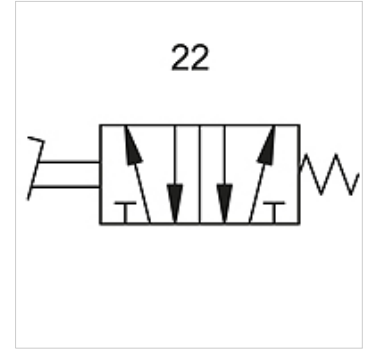

# K-WFV 5/2 NICHT RASTEND FUS

5/2-way foot-operated valves (monostable, non-latching, with foot guard)

**HANSA FLEX**

## 属性

工作压力	2.5 - 10 bar
温度范围	-10 °C to +60 °C
在 6.3 巴和 $\Delta$ 0.5 巴条件下的流量	60 NI/min (4 mm and M5), 640 NI/min (G 1/4)
在 6.3 巴和 $\Delta$ 1 巴条件下的流量	95 NI/min (4 mm and M5), 840 NI/min (G 1/4)

## 货品

名称	接口	电路图编号
K- 07 15 01 91	G 1/4	22