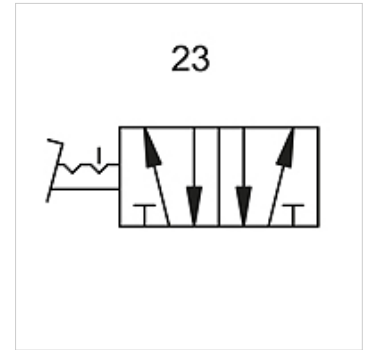

# K-WFV 5/2 RASTEND FUS

5/2-way foot-operated valves (bistable, latching, with foot guard)

**HANSA FLEX**

## 属性

工作压力	2.5 - 10 bar
温度范围	-10 °C to +60 °C
在 6.3 巴和 $\Delta$ 0.5 巴条件下的流量	60 NI/min (4 mm and M5), 640 NI/min (G 1/4)
在 6.3 巴和 $\Delta$ 1 巴条件下的流量	95 NI/min (4 mm and M5), 840 NI/min (G 1/4)

## 货品

名称	接口	电路图编号
K- 07 15 01 92	G 1/4	23