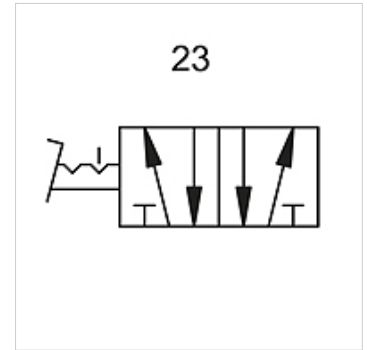

# K-WFV 5/2 RASTEND FUS

5/2-way foot-operated valves (bistable, latching, with foot guard)

**HANSA FLEX**

## 属性

工作压力	2.5 - 10 bar
温度范围	-10 °C to +60 °C
在 6.3 巴和 $\Delta$ 0.5 巴条件下的流量	60 NI/min (4 mm and M5), 640 NI/min (G 1/4)
在 6.3 巴和 $\Delta$ 1 巴条件下的流量	95 NI/min (4 mm and M5), 840 NI/min (G 1/4)

## 货品

名称	接口	电路图编号
K-07 15 01 92	G 1/4	23