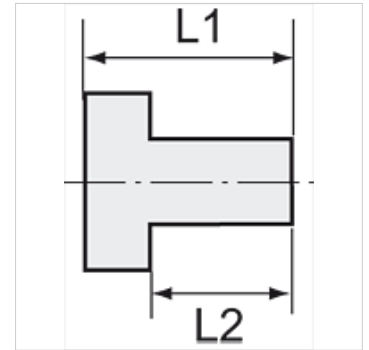

## 属性

工作温度 Max. 150 °C

压力 Max. 60 bar

结构类型 内六角闭锁螺钉

原料 黄铜镀镍

## 提示

The dimensions of the standard screw fittings may change slightly during the life of the catalogue as a result of optimisation processes. 其它数据应客户要求提供。

## 货品

名称	螺纹	L1 (mm)	L2 (mm)	SW
K- 07 40 45 18	G 1/8	11,0	8,0	5 mm
K- 07 40 45 19	G 1/4	13,0	10,0	6 mm
K- 07 40 45 20	G 3/8	15,0	12,0	8 mm
K- 07 40 45 27	G 1/2	18,0	14,0	10 mm
K- 07 40 45 23	G 3/4	24,0	20,0	12 mm
K- 07 40 45 26	G 1	27,0	22,0	17 mm