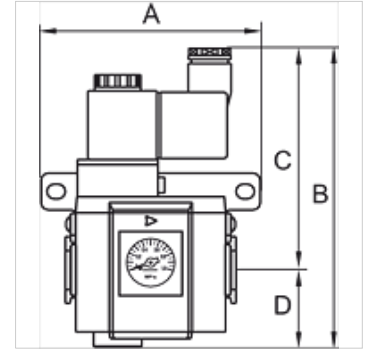

## 属性

入口压力	2.5 - 9 bar
介质温度	max. 70 °C
环境温度	Max. 70 °C
电接口	Coupler plug PG 9 - form B
密封材料	NBR
壳体	Die-cast aluminium
流量值测量	At P1 = 8 bar, P2 = 6 bar and pressure drop $\Delta p = 1$ bar
更多注明信息	User manual on request

## 货品

名称	螺纹	流量 (L/min)	A (mm)	B	C (mm)	D (mm)	结构尺寸
K- 07 25 12 04	G 1/4	1600	65,0	131,0 mm	97,0	34,0	300
K- 07 25 12 06	G 3/8	2500	65,0	131,0 mm	97,0	34,0	300
K- 07 25 12 08	G 1/2	2500	65,0	131,0 mm	97,0	34,0	300
K- 07 25 12 10	G 3/8	4500	78,0	142,5 mm	102,0	40,5	400
K- 07 25 12 12	G 1/2	4500	78,0	142,5 mm	102,0	40,5	400