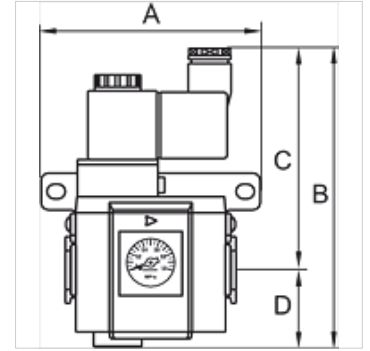

## 属性

入口压力	2.5 - 9 bar
介质温度	max. 70 °C
环境温度	Max. 70 °C
电接口	Coupler plug PG 9 - form B
密封材料	NBR
壳体	Die-cast aluminium
流量值测量	At P1 = 8 bar, P2 = 6 bar and pressure drop $\Delta p = 1$ bar
更多注明信息	User manual on request

## 货品

名称	螺纹	流量 (L/min)	A (mm)	B	C (mm)	D (mm)	结构尺寸
K- 07 25 12 04	G 1/4	1600	65,0	131,0 mm	97,0	34,0	300
K- 07 25 12 06	G 3/8	2500	65,0	131,0 mm	97,0	34,0	300
K- 07 25 12 08	G 1/2	2500	65,0	131,0 mm	97,0	34,0	300
K- 07 25 12 10	G 3/8	4500	78,0	142,5 mm	102,0	40,5	400
K- 07 25 12 12	G 1/2	4500	78,0	142,5 mm	102,0	40,5	400