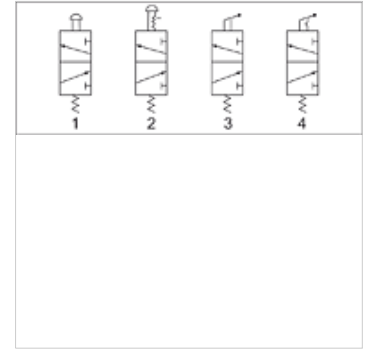

K-WV 3/2 MANU PILZTAST SCHALT M3

3/2-way valve, manually operated, with mushroom pushbutton, NC, monostable, for panel mounting

HANSA FLEX

属性

工作压力	0 - 10 bar
温度范围	-20 °C to +70 °C
流量值测量	At P1 = 8 bar, P2 = 6 bar and pressure drop $\Delta p = 1$ bar
阀体	Aluminium alloy

提示

其它数据应客户要求提供。

货品

名称	接口	排气接口	流量 (L/min)	换挡杆颜色	电路图编号
K- 07 15 01 53	G 1/8	G 1/8	450	Black	1
K- 07 15 01 54	G 1/8	G 1/8	450	Red	1
K- 07 15 01 55	G 1/8	G 1/8	450	green	1
K- 07 15 01 56	G 1/4	G 1/4	550	Black	1
K- 07 15 01 57	G 1/4	G 1/4	550	Red	1
K- 07 15 01 58	G 1/4	G 1/4	550	green	1