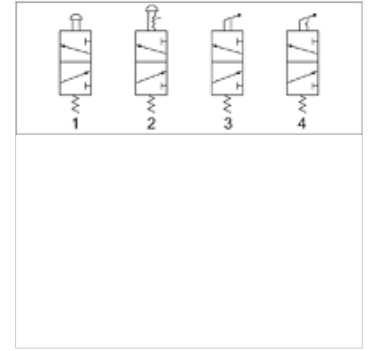

# K-WV 3/2 MANU PILZTAST NOT SCHAL M3

3/2-way valve, manually operated, with mushroom pushbutton and emergency latch, NC, bistable, for panel mounting

**HANSA FLEX**

## 属性

工作压力	0 - 10 bar
温度范围	-20 °C to +70 °C
流量值测量	At P1 = 8 bar, P2 = 6 bar and pressure drop $\Delta p = 1$ bar
阀体	Aluminium alloy

## 货品

名称	接口	排气接口	流量 (L/min)	换挡杆颜色	电路图编号
K- 07 15 01 65	G 1/8	G 1/8	450	Red	2
K- 07 15 01 66	G 1/4	G 1/4	550	Red	2