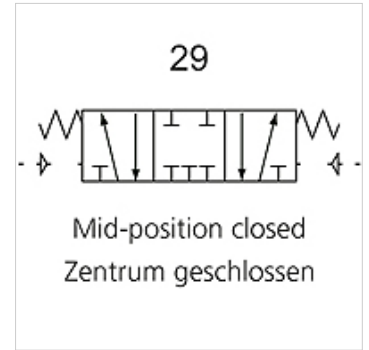

# K-WV 5/3 PNEU ZENTRUM GESCHLOSS 4A

5/3-way pilot valve, mid-position closed

**HANSA FLEX**

## 属性

工作压力	1.5 - 8 bar
温度范围	Up to +70 °C
流量值测量	At P1 = 8 bar, P2 = 6 bar and pressure drop $\Delta p = 1$ bar
操纵空气接口	G 1/8
阀体	Aluminium alloy

## 货品

名称	接口	排气接口	流量 (L/min)	电路图编号	结构尺寸
K- 07 15 04 21	M 5	M 5	250	29	100
K- 07 15 04 22	G 1/8	G 1/8	400	29	100
K- 07 15 04 23	G 1/8	G 1/8	550	29	200
K- 07 15 04 24	G 1/4	G 1/8	550	29	200
K- 07 15 04 25	G 1/4	G 1/4	950	29	300
K- 07 15 04 26	G 3/8	G 1/4	950	29	300
K- 07 15 04 27	G 1/2"	G 1/2	1600	29	400