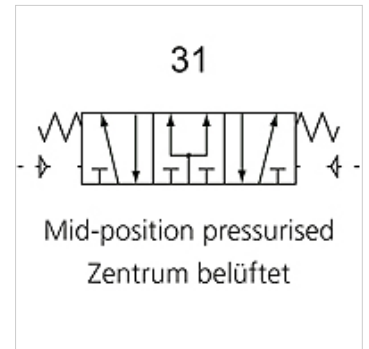

# K-WV 5/3 PNEU ZENTRUM BELUEFTET 4A

5/3-way pilot valve, mid-position pressurised

**HANSA FLEX**

## 属性

工作压力	1.5 - 8 bar
温度范围	Up to +70 °C
流量值测量	At P1 = 8 bar, P2 = 6 bar and pressure drop $\Delta p = 1$ bar
操纵空气接口	G 1/8
阀体	Aluminium alloy

## 货品

名称	接口	排气接口	流量 (L/min)	电路图编号	结构尺寸
K- 07 15 04 35	M 5	M 5	250	31	100
K- 07 15 04 36	G 1/8	G 1/8	400	31	100
K- 07 15 04 37	G 1/8	G 1/8	550	31	200
K- 07 15 04 38	G 1/4	G 1/8	550	31	200
K- 07 15 04 39	G 1/4	G 1/4	950	31	300
K- 07 15 04 40	G 3/8	G 1/4	950	31	300
K- 07 15 04 41	G 1/2"	G 1/2	1600	31	400