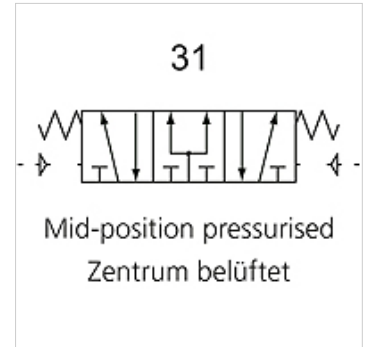

# K-WV 5/3 PNEU ZENTRUM BELUEFTET 4A

5/3-way pilot valve, mid-position pressurised

**HANSA FLEX**

## 属性

工作压力	1.5 - 8 bar
温度范围	Up to +70 °C
流量值测量	At P1 = 8 bar, P2 = 6 bar and pressure drop $\Delta p = 1$ bar
操纵空气接口	G 1/8
阀体	Aluminium alloy

## 货品

名称	接口	排气接口	流量 (L/min)	电路图编号	结构尺寸
K- 07 15 04 35	M 5	M 5	250	31	100
K- 07 15 04 36	G 1/8	G 1/8	400	31	100
K- 07 15 04 37	G 1/8	G 1/8	550	31	200
K- 07 15 04 38	G 1/4	G 1/8	550	31	200
K- 07 15 04 39	G 1/4	G 1/4	950	31	300
K- 07 15 04 40	G 3/8	G 1/4	950	31	300
K- 07 15 04 41	G 1/2"	G 1/2	1600	31	400