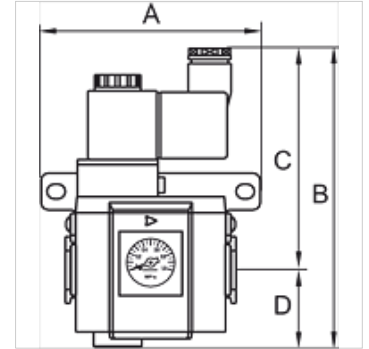

K-3/2 ANFAV230 VAC, 50 HZ HW G-MINI

Start-up valves, power supply 230 V AC, 50 Hz, with »HW« mounting bracket and silencer

HANSA FLEX

属性

入口压力	2.5 - 9 bar
介质温度	max. 70 °C
环境温度	Max. 70 °C
电接口	Coupler plug PG 9 - form B
密封材料	NBR
壳体	Die-cast aluminium
流量值测量	At P1 = 8 bar, P2 = 6 bar and pressure drop $\Delta p = 1$ bar
更多注明信息	User manual on request

货品

名称	螺纹	流量 (L/min)	A (mm)	B	C (mm)	D (mm)	结构尺寸
K- 07 25 12 25	G 1/8	550	59,0	123,5 mm	93,5	30,0	200
K- 07 25 12 27	G 1/4	550	59,0	123,5 mm	93,5	30,0	200

附件

K-VERBINDUNGSELEMENTE	Connecting sets
K-WANDHALTER	Wall bracket
K-HALTERBAUSATZ	Holder