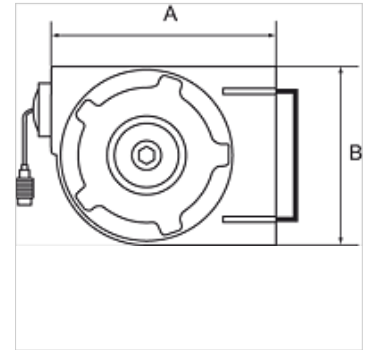

K-SCHL-AUFROLLER KOMPAKT

Hose reel, compact type

HANSA FLEX

属性

软管材料	Polyurethane
工作压力	最大 10 巴
工作温度	-10 °C to +40 °C
转动角度	180°
接口	G 1/4
入口	Hose stem 8 mm
壳体	Rugged, impact-resistant polypropylene

提示

其它数据应客户要求提供。

描述

A compact, lightweight hose reel for universal air applications whenever space is restricted.

货品

名称	软管尺寸	A (mm)	B (mm)	软管长度 (m)
K- 07 10 06 15	12 mm x 8 mm	340,0	245,0	7