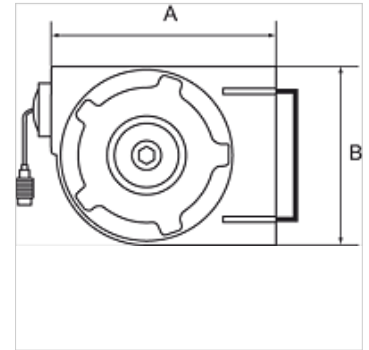

# K-SCHL-AUFROLLER KOMPAKT

Hose reel, compact type

**HANSA FLEX**

## 属性

软管材料	Polyurethane
工作压力	最大 10 巴
工作温度	-10 °C to +40 °C
转动角度	180°
接口	G 1/4
入口	Hose stem 8 mm
壳体	Rugged, impact-resistant polypropylene

## 货品

名称	软管尺寸	A (mm)	B (mm)	软管长度 (m)
K- 07 10 06 15	12 mm x 8 mm	340,0	245,0	7