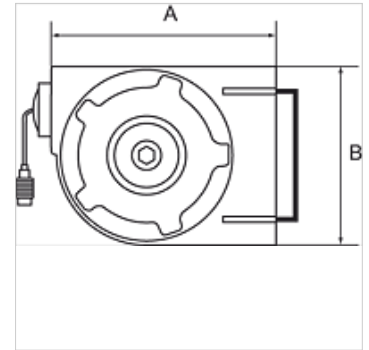

K-SCHL-AUFROLLER KOMPAKT

Hose reel, compact type

HANSA FLEX

属性

软管材料	Polyurethane
工作压力	最大 10 巴
工作温度	-10 °C to +40 °C
转动角度	180°
接口	G 1/4
入口	Hose stem 8 mm
壳体	Rugged, impact-resistant polypropylene

提示

其它数据应客户要求提供。

描述

A compact, lightweight hose reel for universal air applications whenever space is restricted.

货品

名称	软管尺寸	A (mm)	B (mm)	软管长度 (m)
K- 07 10 06 15	12 mm x 8 mm	340,0	245,0	7