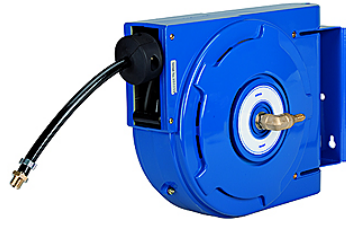

# K-SCHL-AUFROLLER KOMPAKT

Hose reel, compact type

**HANSA FLEX**

## 属性

软管材料	Polyurethane
工作压力	最大 10 巴
工作温度	-10 °C to +40 °C
转动角度	180°
接口	G 1/4
入口	Hose stem 8 mm
壳体	Rugged, impact-resistant polypropylene

## 描述

A compact, lightweight hose reel for universal air applications whenever space is restricted.