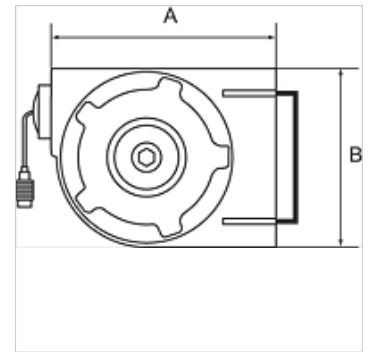

K-SCHL-AUFROLLER KOMPAKT

Hose reel, compact type

HANSA FLEX

属性

软管材料	Polyurethane
工作压力	最大 10 巴
工作温度	-10 °C to +40 °C
转动角度	180°
接口	G 1/4
入口	Hose stem 8 mm
壳体	Rugged, impact-resistant polypropylene

提示

其它数据应客户要求提供。

描述

A compact, lightweight hose reel for universal air applications whenever space is restricted.

货品

名称	软管尺寸	A (mm)	B (mm)	软管长度 (m)
K- 07 10 06 15	12 mm x 8 mm	340,0	245,0	7