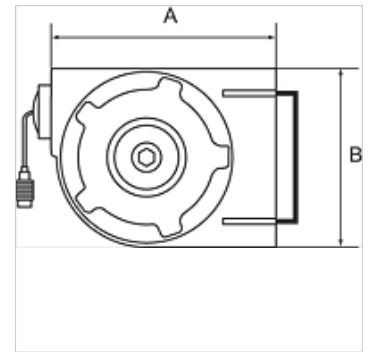

K-SCHL-AUFROLLER KOMPAKT

Hose reel, compact type

HANSA FLEX

属性

| | |
|------|--|
| 软管材料 | Polyurethane |
| 工作压力 | 最大 10 巴 |
| 工作温度 | -10 °C to +40 °C |
| 转动角度 | 180° |
| 接口 | G 1/4 |
| 入口 | Hose stem 8 mm |
| 壳体 | Rugged, impact-resistant polypropylene |

提示

其它数据应客户要求提供。

描述

A compact, lightweight hose reel for universal air applications whenever space is restricted.

货品

| 名称 | 软管尺寸 | A (mm) | B (mm) | 软管长度 (m) |
|----------------|--------------|-----------|-----------|-------------|
| K- 07 10 06 15 | 12 mm x 8 mm | 340,0 | 245,0 | 7 |