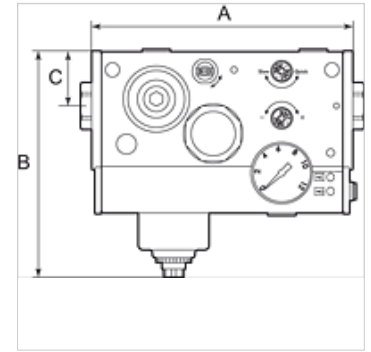

## 属性

入口压力	Max. 10 bar
温度范围	-10 °C to +50 °C
适用介质	压缩空气
保护等级	IP 65
工作压力	0.5 - 8 bar
压力开关	Changeover contact
过滤器元件中的气孔宽度	20 µm
流量值测量	At 6,3 bar and $\Delta p = 1$ bar

## 货品

名称	接口	流量 (L/min)	A (mm)	B	C (mm)	电压
K- 07 25 13 79	G 1/4	2400	165,5	144,0 mm	35,0	24 V DC (for valves and pressure switch)
K- 07 25 13 80	G 3/8	3300	165,5	144,0 mm	35,0	24 V DC (for valves and pressure switch)
K- 07 25 13 81	G 1/2"	4000	165,5	144,0 mm	35,0	24 V DC (for valves and pressure switch)