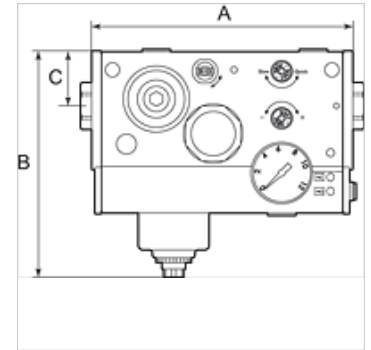

## 属性

入口压力	Max. 10 bar
温度范围	-10 °C to +50 °C
适用介质	压缩空气
保护等级	IP 65
工作压力	0.5 - 8 bar
压力开关	Changeover contact
过滤器元件中的气孔宽度	20 µm
流量值测量	At 6,3 bar and $\Delta p = 1$ bar

## 货品

名称	接口	流量 (L/min)	A (mm)	B	C (mm)	电压
K- 07 25 13 82	G 1/4	2400	165,5	144,0 mm	35,0	24 V DC (for valves and pressure switch)
K- 07 25 13 83	G 3/8	3300	165,5	144,0 mm	35,0	24 V DC (for valves and pressure switch)
K- 07 25 13 84	G 1/2	4000	165,5	144,0 mm	35,0	24 V DC (for valves and pressure switch)