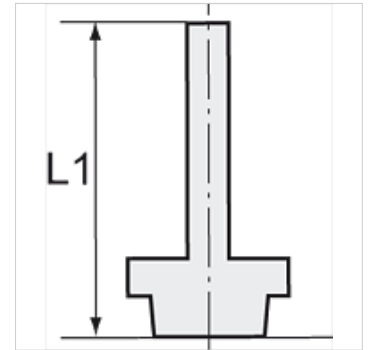

# K-GEWINDE-STECKNIPPEL AGR OR

Push-in plug, parallel male thread with O-ring

**HANSA FLEX**

## 属性

|      |                  |
|------|------------------|
| 工作压力 | Max. 16 bar      |
| 工作温度 | -20 °C to +80 °C |
| 原料   | 黄铜镀镍             |
| 紧压环  | Hostaform        |
| O 形圈 | NBR              |
| 张紧环  | Stainless steel  |

## 货品

| 名称             | 螺纹    | 用于软管外径-Ø | L1<br>(mm) | SW    |
|----------------|-------|----------|------------|-------|
| K- 07 40 47 32 | M 5   | 3 mm     | 17,1       | 5 mm  |
| K- 07 40 47 33 | M 5   | 4 mm     | 25,2       | 8 mm  |
| K- 07 40 47 34 | M 5   | 5 mm     | 25,2       | 8 mm  |
| K- 07 40 47 35 | M 5   | 6 mm     | 25,7       | 9 mm  |
| K- 07 40 47 45 | G 1/8 | 4 mm     | 28,9       | 13 mm |
| K- 07 40 47 46 | G 1/8 | 5 mm     | 28,9       | 13 mm |
| K- 07 40 47 47 | G 1/8 | 6 mm     | 29,4       | 13 mm |
| K- 07 40 47 48 | G 1/8 | 8 mm     | 30,6       | 13 mm |
| K- 07 40 47 41 | G 1/4 | 4 mm     | 32,4       | 14 mm |
| K- 07 40 47 42 | G 1/4 | 5 mm     | 32,4       | 14 mm |
| K- 07 40 47 43 | G 1/4 | 6 mm     | 32,9       | 14 mm |
| K- 07 40 47 44 | G 1/4 | 8 mm     | 34,0       | 14 mm |
| K- 07 40 47 39 | G 1/4 | 10 mm    | 38,2       | 14 mm |
| K- 07 40 47 40 | G 1/4 | 12 mm    | 40,7       | 14 mm |
| K- 07 40 47 52 | G 3/8 | 8 mm     | 35,4       | 17 mm |
| K- 07 40 47 49 | G 3/8 | 10 mm    | 38,7       | 17 mm |
| K- 07 40 47 50 | G 3/8 | 12 mm    | 42,2       | 17 mm |
| K- 07 40 47 51 | G 3/8 | 14 mm    | 46,2       | 17 mm |
| K- 07 40 47 36 | G 1/2 | 10 mm    | 41,0       | 19 mm |
| K- 07 40 47 37 | G 1/2 | 12 mm    | 44,2       | 22 mm |
| K- 07 40 47 38 | G 1/2 | 14 mm    | 48,2       | 22 mm |