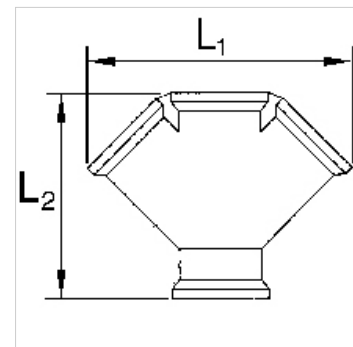

K-VT 2-3 FACH MS BL

Distributors, 2 or 3 outlets, brass

HANSA FLEX

属性

工作压力 最大 10 巴

原料 Brass with a bare metal surface

提示

其它数据应客户要求提供。

货品

名称	螺纹	Outlets	L1 (mm)	L2 (mm)
K- 07 40 40 16	G 3/8 female	2 x female	53,5	50,0
K- 07 40 40 17	G 1/2 female	2 x female	58,5	54,0
K- 07 40 40 18	G 3/8 female	3 x female	78,5	61,0
K- 07 40 40 19	G 1/2 female	3 x female	87,7	69,0