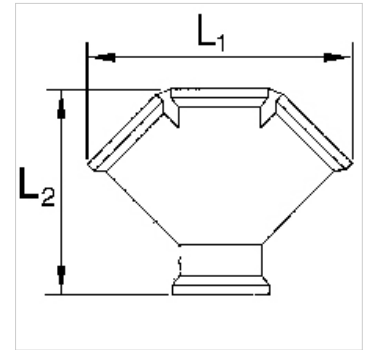

K-VT 2-3 FACH MS BL

Distributors, 2 or 3 outlets, brass

HANSA FLEX

属性

工作压力 最大 10 巴

原料 Brass with a bare metal surface

提示

其它数据应客户要求提供。

货品

名称	螺纹	Outlets	L1 (mm)	L2 (mm)
K- 07 40 40 16	G 3/8 female	2 x female	53,5	50,0
K- 07 40 40 17	G 1/2 female	2 x female	58,5	54,0
K- 07 40 40 18	G 3/8 female	3 x female	78,5	61,0
K- 07 40 40 19	G 1/2 female	3 x female	87,7	69,0