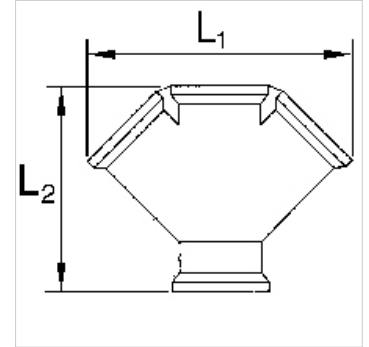

K-VT 2-3 FACH MS BL

Distributors, 2 or 3 outlets, brass

HANSA FLEX

属性

工作压力 最大 10 巴

原料 Brass with a bare metal surface

提示

其它数据应客户要求提供。

货品

名称	螺纹	Outlets	L1 (mm)	L2 (mm)
K- 07 40 40 16	G 3/8 female	2 x female	53,5	50,0
K- 07 40 40 17	G 1/2 female	2 x female	58,5	54,0
K- 07 40 40 18	G 3/8 female	3 x female	78,5	61,0
K- 07 40 40 19	G 1/2 female	3 x female	87,7	69,0