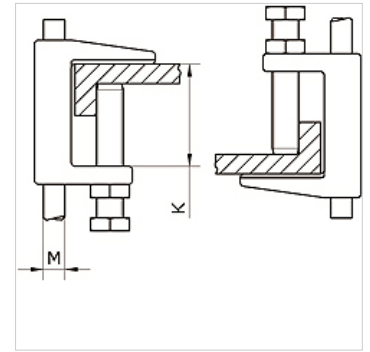

K-KLEMMBUEGEL IG

Clamp strap with female thread

HANSA FLEX

属性

原料 nickel plated iron

货品

名称	螺纹	K (mm)
K- 07 40 54 92	M 8	18