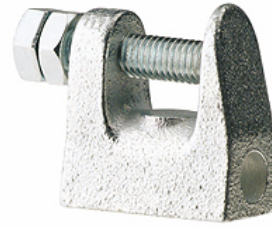

K-KLEMMBUEGEL IG

Clamp strap with female thread

HANSA FLEX

属性

原料 nickel plated iron

货品

名称	螺纹	K (mm)
K- 07 40 54 92	M 8	18