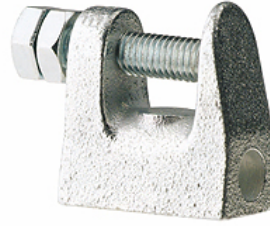

K-KLEMMBUEGEL IG

Clamp strap with female thread

HANSA FLEX

属性

原料 nickel plated iron

货品

名称	螺纹	K (mm)
K- 07 40 54 92	M 8	18