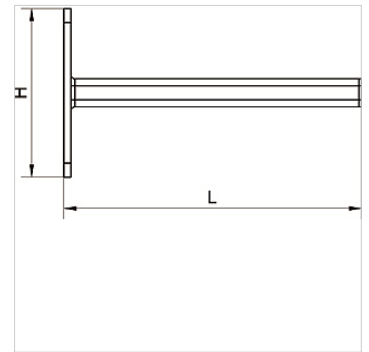

K-KONSOLE STAHL VS INFI

Console made of steel galvanized

HANSA FLEX

属性

原料 Galvanised steel

货品

名称	H (mm)	L (mm)	长度 (m)
K- 07 40 54 90	120,0	280,0	0,280