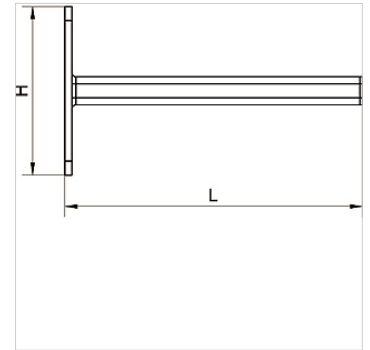

K-KONSOLE STAHL VS INFI

Console made of steel galvanized

HANSA FLEX

属性

原料 Galvanised steel

货品

名称	H (mm)	L (mm)	长度 (m)
K- 07 40 54 90	120,0	280,0	0,280