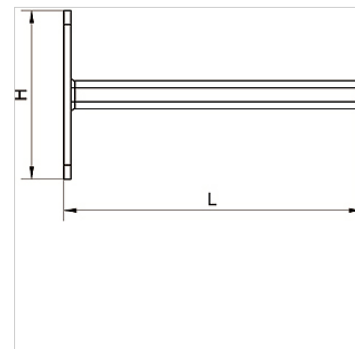

K-KONSOLE STAHL VS INFI

Console made of steel galvanized

属性

原料 Galvanised steel

货品

名称	H (mm)	L (mm)	长度 (m)
K- 07 40 54 90	120,0	280,0	0,280