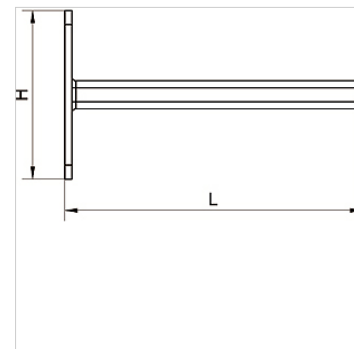

K-KONSOLE STAHL VS INFI

Console made of steel galvanized

属性

原料 Galvanised steel

货品

名称	H (mm)	L (mm)	长度 (m)
K- 07 40 54 90	120,0	280,0	0,280