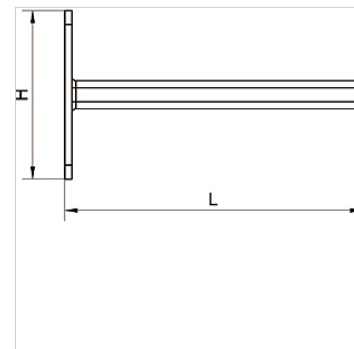

## 货品

名称	H (mm)	L (mm)	长度 (m)
K- 07 40 54 90	120,0	280,0	0,280