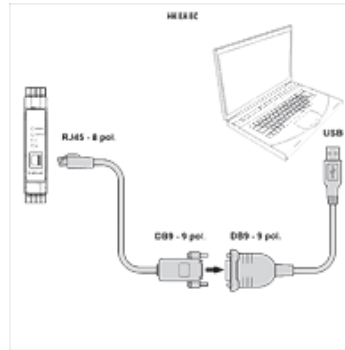

## 属性

使用 For proportional amplifier HK EBM AS

## 描述

用于将数字正比例放大器 HK EBM AS 和计算机相连。传输速率高达 225 kbit/s。无需外接电源(通过 USB 连接)。

## 货品

名称	长度 (m)	规格	重量 (kg)
HK E A PS USB DB9	0,45	1x USB, 1x DB9	0,2
HK E C PS DB9 RJ45	2,50	1x DB9, 1x RJ45	0,2