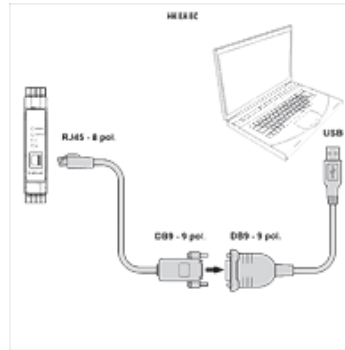

属性

使用 For proportional amplifier HK EBM AS

描述

用于将数字正比例放大器 HK EBM AS 和计算机相连。传输速率高达 225 kbit/s。无需外接电源(通过 USB 连接)。

货品

名称	长度 (m)	规格	重量 (kg)
HK E A PS USB DB9	0,45	1x USB, 1x DB9	0,2
HK E C PS DB9 RJ45	2,50	1x DB9, 1x RJ45	0,2

是下述产品的附件

HK EBM AS 数字正比例放大器