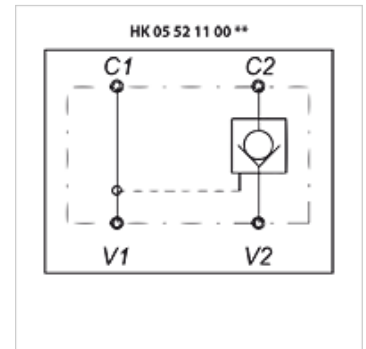

# HK 055 211

回止阀 SC,单向作用式

## 属性

规格	锥形锁止 可解锁 - 单向作用 垫座规格 - 无泄漏
原料	壳体: 铝 内部部件为钢制
工作压力	最大350巴

## 货品

名称	螺纹	开口压力 (bar)	上调比例	Q max. (L/min)	A (mm)	B (mm)	C (mm)	D (mm)	E (mm)	F (mm)	H (mm)	重量 (kg)
HK 055 211 000 300	G 1/2"	1,0	1:3.2	50	95	35	50	38,5	25	32	38	0,70
HK 055 211 000 900	G 1/4"	2,0	1:4	20	70	35	40	33,5	0	24	35	0,36