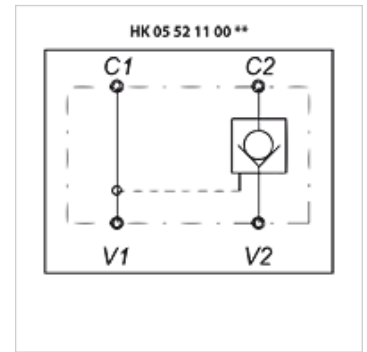

# HK 055 211

回止阀 SC,单向作用式

## 属性

规格	锥形锁止 可解锁 - 单向作用 垫座规格 - 无泄漏
原料	壳体: 铝 内部部件为钢制
工作压力	最大350巴

## 货品

名称	螺纹	开口压力 (bar)	上调比例	Q max. (L/min)	A (mm)	B (mm)	C (mm)	D (mm)	E (mm)	F (mm)	H (mm)	重量 (kg)
HK 055 211 000 300	G 1/2"	1,0	1:3.2	50	95	35	50	38,5	25	32	38	0,70
HK 055 211 000 900	G 1/4"	2,0	1:4	20	70	35	40	33,5	0	24	35	0,36