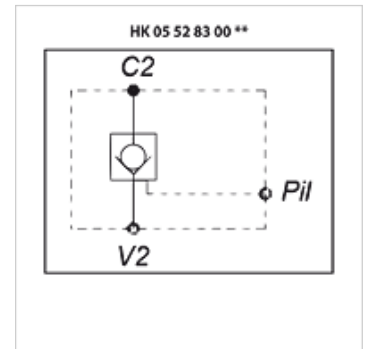

HK 055 283

回止阀 SC,单向作用式,带排气

HANSA FLEX

属性

规格	锥形锁止 可解锁 - 单向作用 垫座规格 - 无泄漏 排气控制区
原料	壳体: 铝 内部部件为钢制
工作压力	最大350巴

货品

名称	螺纹	开口压力 (bar)	上调比例	Q max. (L/min)	重量 (kg)
HK 055 283 000 200	G 3/8"	1,0	1:10	30	0,62
HK 055 283 000 201	G 3/8"	4,5	1:10	30	0,62