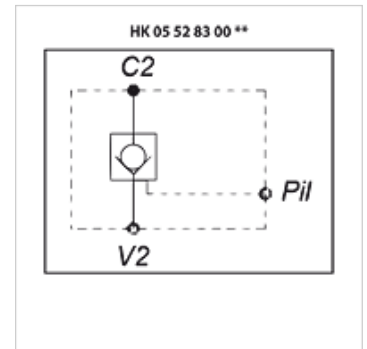

# HK 055 283

回止阀 SC,单向作用式,带排气

**HANSA FLEX**

## 属性

**规格** 锥形锁止  
可解锁 - 单向作用  
垫座规格 - 无泄漏  
排气控制区

**原料** 壳体: 铝  
内部部件为钢制

**工作压力** 最大350巴

## 货品

名称	螺纹	开口压力 (bar)	上调比例	Q max. (L/min)	重量 (kg)
HK 055 283 000 200	G 3/8"	1,0	1:10	30	0,62
HK 055 283 000 201	G 3/8"	4,5	1:10	30	0,62