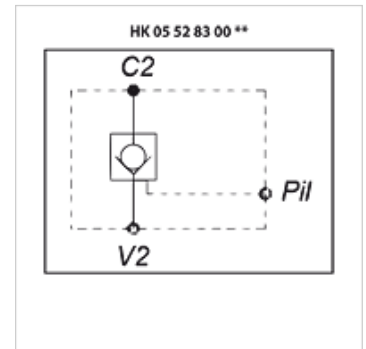

# HK 055 283

回止阀 SC,单向作用式,带排气

**HANSA FLEX**

## 属性

**规格** 锥形锁止  
可解锁 - 单向作用  
垫座规格 - 无泄漏  
排气控制区

**原料** 壳体: 铝  
内部部件为钢制

**工作压力** 最大350巴

## 货品

名称	螺纹	开口压力 (bar)	上调比例	Q max. (L/min)	重量 (kg)
HK 055 283 000 200	G 3/8"	1,0	1:10	30	0,62
HK 055 283 000 201	G 3/8"	4,5	1:10	30	0,62