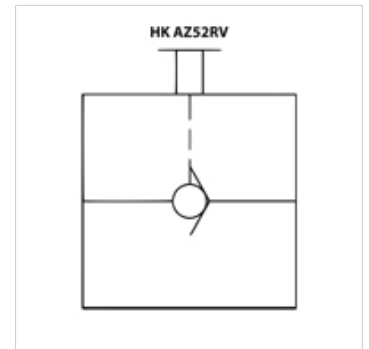

# HK AZ52 RV

止回阀手动 700 巴

## 属性

工作压力	最大700巴
体积流量	最大 25 l/min