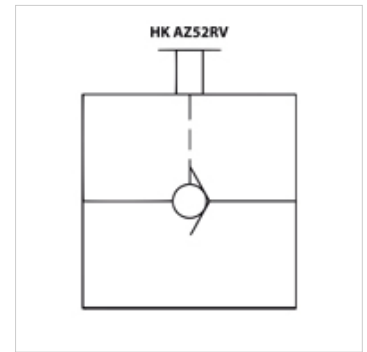

# HK AZ52 RV

止回阀手动 700 巴

## 属性

工作压力	最大700巴
体积流量	最大 25 l/min